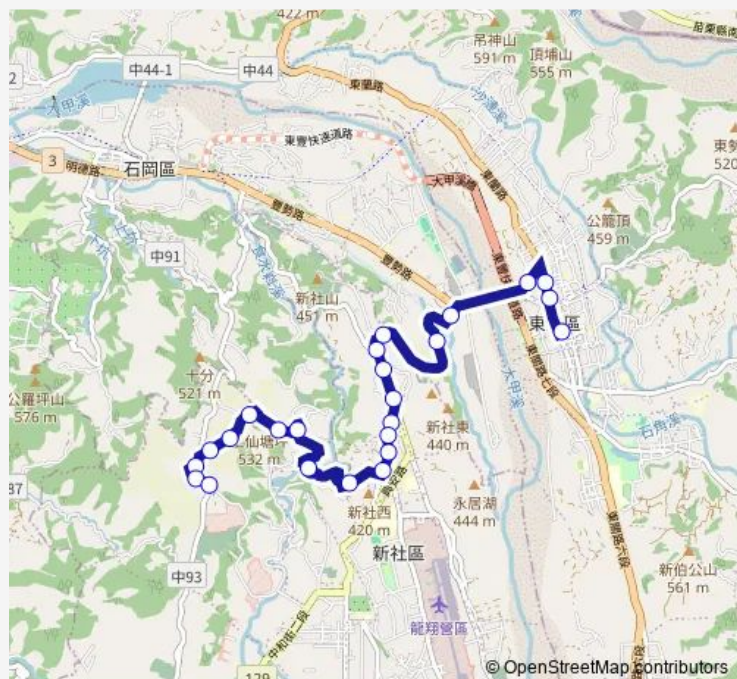

### Route schedule

Tc\_東勢 — Tc\_崑山

Monday 06:10-17:20

Tuesday 06:10-17:20

Wednesday 06:10-17:20

Thursday 06:10-17:20

Friday 06:10-17:20

Saturday 06:10-17:20

Sunday 06:10-17:20

### Route info

Direction: Tc\_東勢

Stops: 24

Trip Duration: 0 hour 19 min

263 — 263\_東勢\_崑山

Tc\_崑南崑崙巷口

Tc\_下崑山

Tc\_崑山