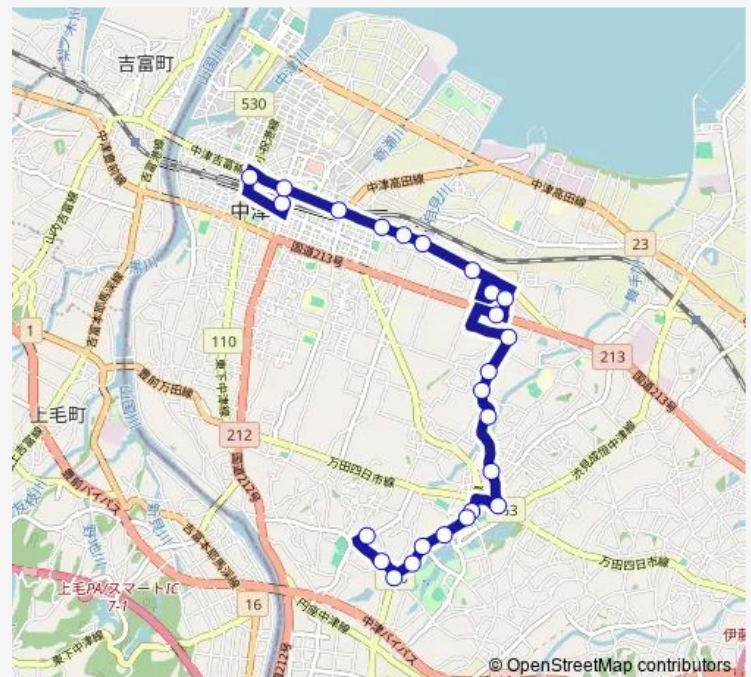

大貞公園南

総合体育館入口

大貞公園

大貞公園入口

大貞

八幡町

大貞病院前

上池永

### Route schedule

大貞車庫前 — 中津駅前

Monday 12:10-17:10

Tuesday 12:10-17:10

Wednesday 12:10-17:10

Thursday 12:10-17:10

Friday 12:10-17:10

Saturday 13:15

### Route info

Direction: 大貞車庫前

Stops: 25

Trip Duration: 0 hour 26 min

■ 池永線

BusMaps

中殿

東本町