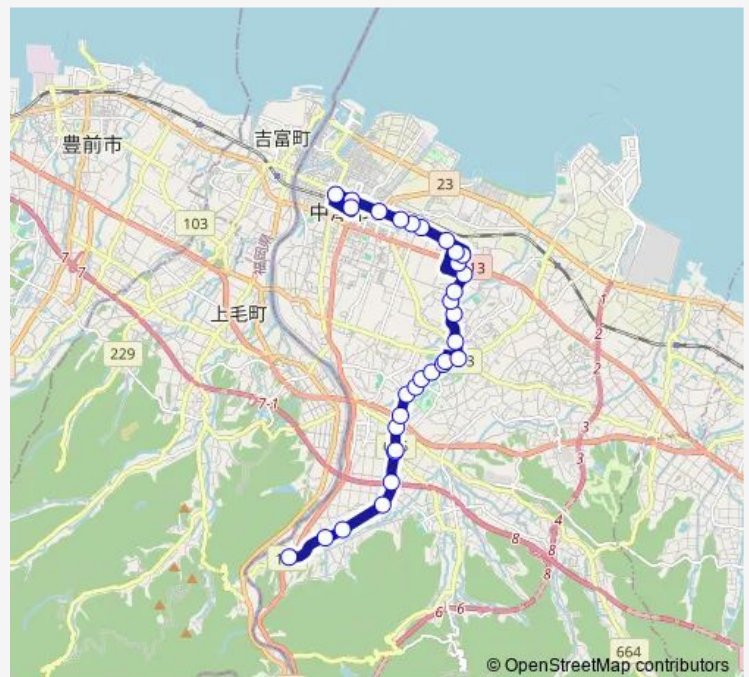

三沢住宅前

大貞公園南

総合体育館入口

大貞公園

大貞公園入口

大貞

八幡町

大貞病院前

Thursday 07:36

Friday 07:36

Saturday 07:36

Sunday 07:36

Route info

Direction: 野路

Stops: 32

Trip Duration: 0 hour 34 min

■ 池永線

中津放送局入口

鑄矢堂

中津市民病院前

宮夫

一ツ松

小楠

牛神

Saturday 15:30

Sunday 15:30

Route info

Direction: 中津駅前

Stops: 32

Trip Duration: 0 hour 34 min

原口

池の端