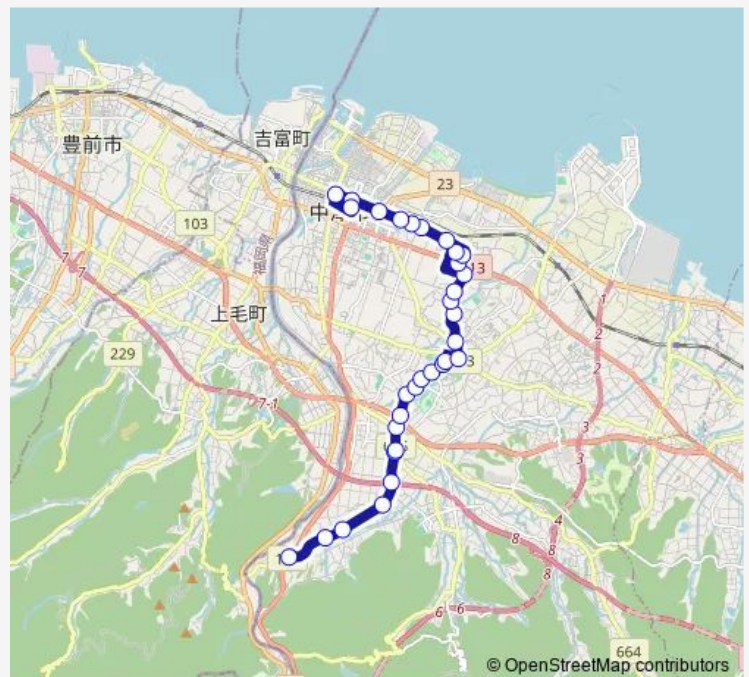

三沢住宅前

大貞公園南

総合体育館入口

大貞公園

大貞公園入口

大貞

八幡町

大貞病院前

Thursday 07:36

Friday 07:36

Saturday 07:36

Sunday 07:36

Route info

Direction: 野路

Stops: 32

Trip Duration: 0 hour 34 min

■ 池永線

中津放送局入口

鏑矢堂

中津市民病院前

宮夫

一ツ松

小楠

牛神

Saturday 15:30

Sunday 15:30

Route info

Direction: 中津駅前

Stops: 32

Trip Duration: 0 hour 34 min

原口

池の端