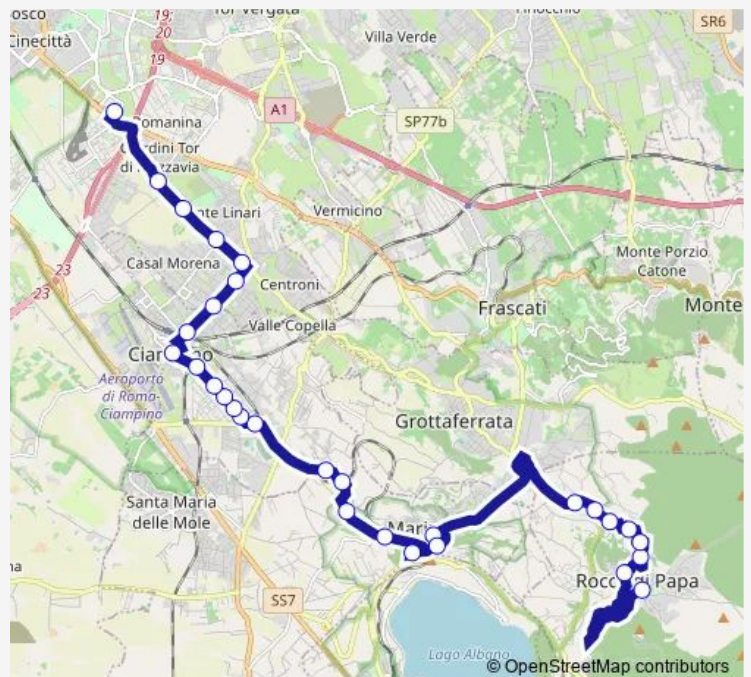

**Direction**

Rocca DI Papa | Campi di Annibale # f1717 — Roma | Anagnina (Metro A) # f3582

30 stops

[Open route schedule](#)

- Rocca DI Papa | Campi di Annibale # f1717
- Rocca DI Papa | Piazza della Repubblica Via di Frascati # f13114
- Rocca DI Papa | Via Frascati (Cimitero) # f12836
- Rocca DI Papa | Via Frascati (Cimitero) # f12837
- Rocca DI Papa | Via Frascati Via Europa # f12838
- Rocca DI Papa | Via Frascati Via Vallone # f12839
- Rocca DI Papa | Via Frascati Via Rose # f12840
- Rocca DI Papa | Via Frascati Via Gelsomini # f12841
- Marino | Piazza Matteotti # f12819
- Marino | Via Ferentum Largo Negrone # f12741
- Marino | Via Ferentum Via dei Laghi # f12742
- Marino | Stazione FS # f12743
- Marino | Via dei Laghi Via Pascoli # f12744
- Marino | Via Romana Via Quasimodo # f12745
- Ciampino | Pantanella FS # f12746
- Ciampino | Liceo Volterra # f12748
- Ciampino | Via Mura Francesi Liceo Volterra # f12749
- Ciampino | Via Mura Francesi Via Bologna # f12750
- Ciampino | Acqua Acetosa FS # f12751
- Ciampino | Via Mura Francesi Via Milano # f12752

**Route schedule**

Rocca DI Papa | Campi di Annibale # f1717 — Roma | Anagnina (Metro A) # f3582

Monday	06:50
Tuesday	06:50
Wednesday	06:50
Thursday	06:50
Friday	06:50
Saturday	—
Sunday	—

**Route info**

Direction: Rocca DI Papa | Campi di Annibale # f1717

Stops: 30

Trip Duration: 1 hour 13 min

Rocca di Papa - Roma Anagnina # Cn133d

Ciampino | Via Mura Francesi Via Cagliari # f12754

Ciampino | Piazza della Pace # f12755

Ciampino | Via Morena Via S. Paolo # f12771

Roma | Via Anagnina Via Gasperina # f12782

Roma | Anagnina (Metro A) # f3582

Bus time schedules and route maps are available in an offline PDF at [busmaps.com](https://busmaps.com). Use the [busmaps.com](https://busmaps.com) website to see live bus times, train schedule or subway schedule, and step-by-step directions for all public transit in Ciampino