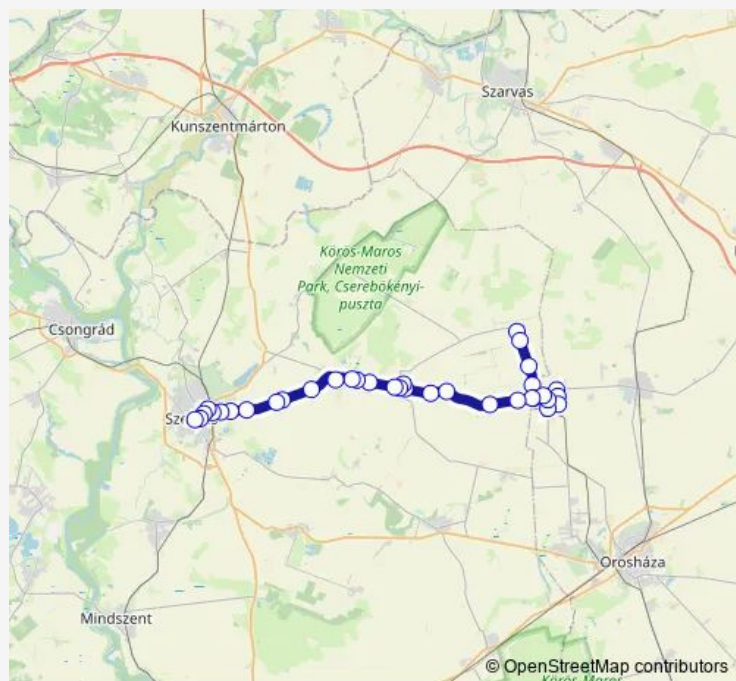

Szentes, Ipartelepi út

Szentes, Pick-farm

Szentes, Szerűskert

Szentes, Tornyai telep

Szentes, 62-es kilométerkő

Szentes, Bazsó-tanya

Szentes, Dónát, vasúti megállóhely

Fábiánsebestyén, Kórógy-ér

Fábiánsebestyén, Piti-tanya

Fábiánsebestyén, Almáskerti iskola

Route schedule

Szentes, autóbusz-állomás — Gádoros, autóbusz-váróterem

Monday	12:30-15:25
Tuesday	12:30-15:25
Wednesday	12:30-15:25
Thursday	12:30-15:25
Friday	12:30-15:25
Saturday	—
Sunday	—

Route info

Direction: Szentes, autóbusz-állomás

Stops: 30

Trip Duration: 0 hour 45 min

Eperjes, Újváros

Eperjes, Judik-tanya

Gádosros, Határ

Gádosros, Daráló malom

Tuesday 05:35-15:05

Wednesday 05:35-15:05

Thursday 05:35-15:05

Friday 05:35-15:05

Saturday —

Sunday —

Route info

Direction: Szentes, autóbusz-állomás