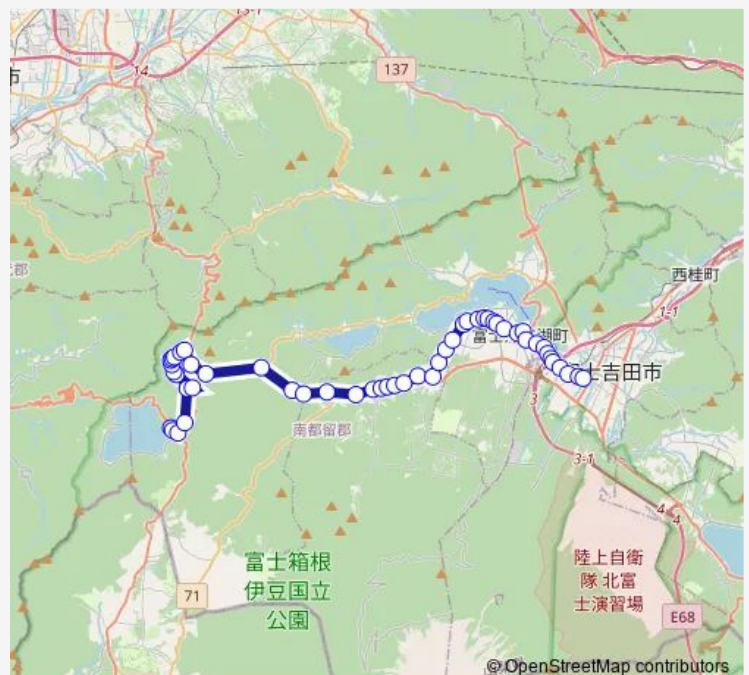

精進レイクホテル前

精進

湖畔荘キャンプ場

赤池

西湖入口

富岳風穴

氷穴

紅葉台入口

### Route schedule

本栖湖観光案内所 — 富士山駅

Monday 07:00

Tuesday 07:00

Wednesday 07:00

Thursday 07:00

Friday 07:00

Saturday —

### Route info

Direction: 本栖湖観光案内所

Stops: 51

Trip Duration: 0 hour 54 min

富士緑の休暇村

樹型熔岩前

鳴沢

堀の内