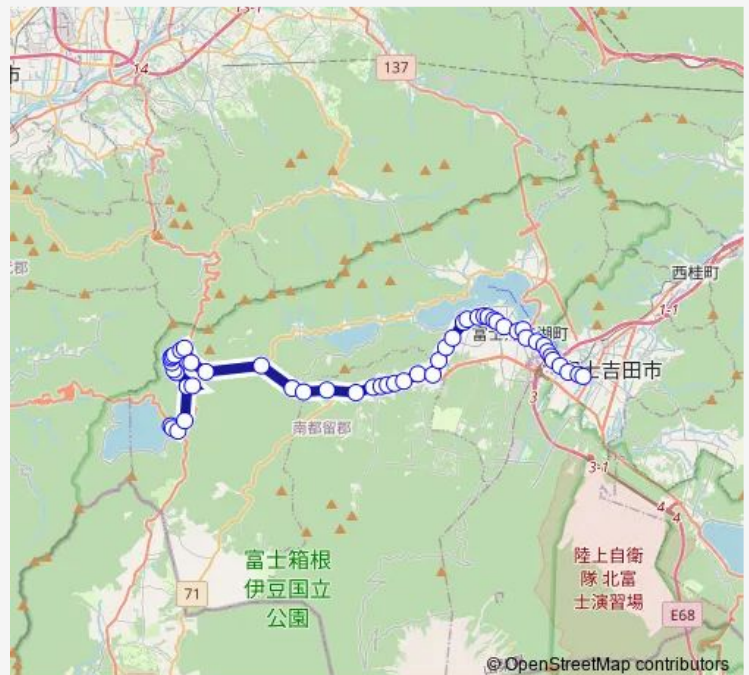

精進レイクホテル前

精進

湖畔荘キャンプ場

赤池

西湖入口

富岳風穴

氷穴

紅葉台入口

### Route schedule

本栖湖観光案内所 — 富士山駅

Monday 07:00

Tuesday 07:00

Wednesday 07:00

Thursday 07:00

Friday 07:00

Saturday —

### Route info

Direction: 本栖湖観光案内所

Stops: 51

Trip Duration: 0 hour 54 min

富士緑の休暇村

樹型熔岩前

鳴沢

堀の内