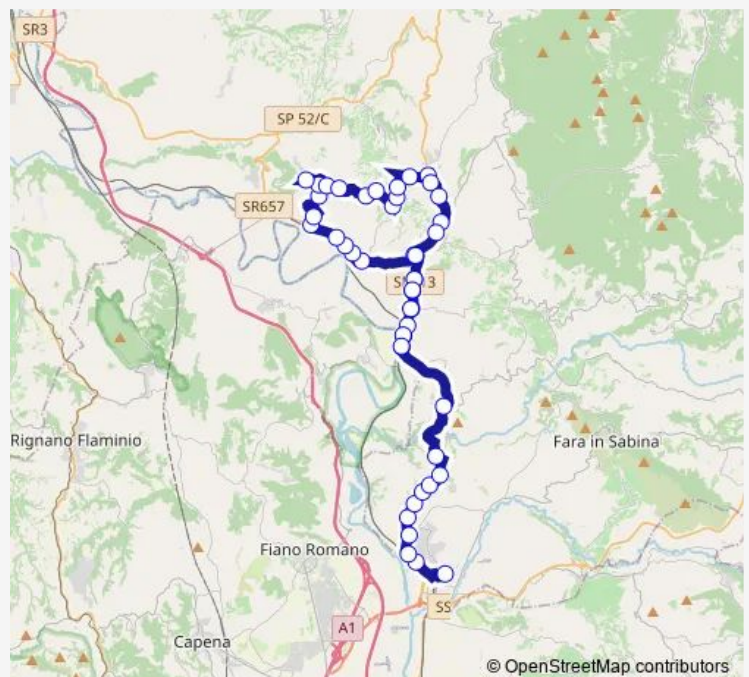

### Direction

Fara Sabina | Viale Gioventù (Licei) # f10017 — Poggio Mirteto | Stazione FS # f10599

47 stops

[Open route schedule](#)

- Fara Sabina | Viale Gioventù (Licei) # f10017
- Fara Sabina | Ist. Superiore A.Moro # f10212
- Fara Sabina | Ponte d'Armi # f10213
- Fara Sabina | Via Passo Corese Via Case Sparse # f10214
- Montopoli | Via Passo Corese (Km 5) # f10215
- Montopoli | Via Passo Corese (Km 6) # f10216
- Montopoli | Casali # f10217
- Montopoli | Via Passo Corese (Km 7) # f10218
- Montopoli | Casale Farfa # f10219
- Montopoli | Ponte Sfondato # f10220
- Montopoli | Colonna # f10221
- Poggio Mirteto | Stazione FS # f10226
- Poggio Mirteto | Scalo # f10227
- Poggio Mirteto | Via Passo Corese Via Formello # f10228
- Poggio Mirteto | Via Passo Corese (Capacqua) # f10229
- Poggio Mirteto | Via Passo Corese Via Santa Lucia # f2455
- Poggio Mirteto | Via Passo Corese Via Sant'Angelo # f2456
- Poggio Catino | Galantina # f10232
- Poggio Catino | Galantina # f2457
- Forano | Gavignano Sabino # f2458
- Forano | Gavignano FS # f2459

### Route schedule

Fara Sabina | Viale Gioventù (Licei) # f10017 — Poggio Mirteto | Stazione FS # f10599

Monday	14:15
Tuesday	14:15
Wednesday	14:15
Thursday	14:15
Friday	14:15
Saturday	—
Sunday	—

### Route info

Direction: Fara Sabina | Viale Gioventù (Licei) # f10017

Stops: 47

Trip Duration: 1 hour 2 min

Forano | Via Sabina Via Rocchette # f2460

Forano | Via Sabina (Colleguardia) # f2461

Forano | Via Roma Via Sabina # f2421

The schedule is provided in the local timezone. Times with "(+1)" indicate departures on the next day.

PDF file created on 2025-01-31

2024 BusMaps.com - All Rights Reserved