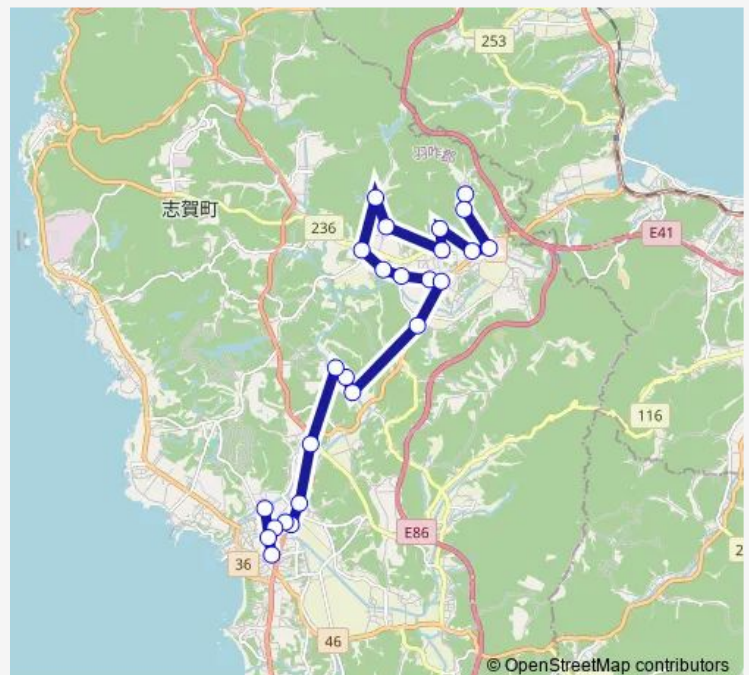

Thursday 08:48-12:48

Friday 08:48-12:48

Saturday 08:48-12:48

Sunday 08:48-12:48

Route info

Direction: 矢田集会所

Stops: 25

Trip Duration: 0 hour 52 min

土田西回り線

志賀町役場

高浜バスターミナル

どんたく高浜店 (志賀クリニック前)

文化ホール

Direction

文化ホール — 矢田集会所

25 stops