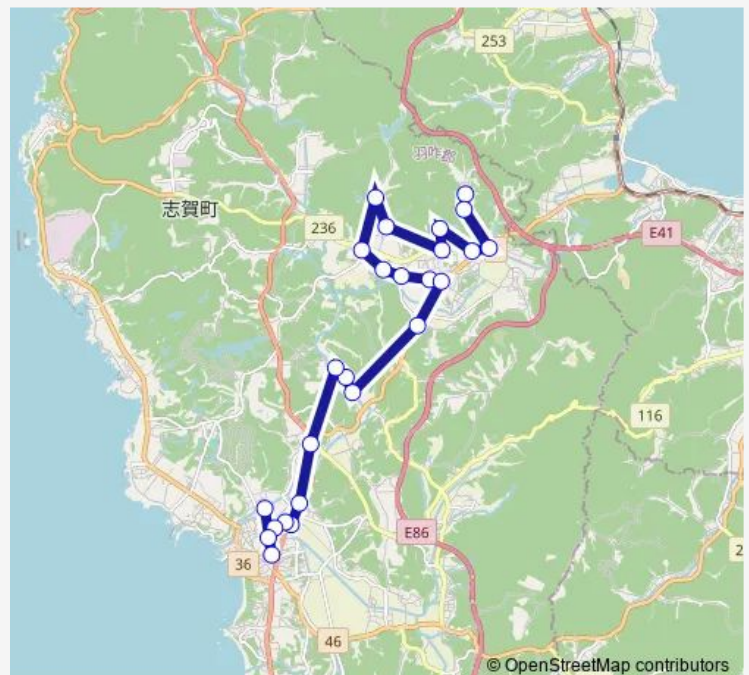

Thursday 08:48-12:48

Friday 08:48-12:48

Saturday 08:48-12:48

Sunday 08:48-12:48

Route info

Direction: 矢田集会所

Stops: 25

Trip Duration: 0 hour 52 min

土田西回り線

志賀町役場

高浜バスターミナル

どんたく高浜店 (志賀クリニック前)

文化ホール

Direction

文化ホール — 矢田集会所

25 stops