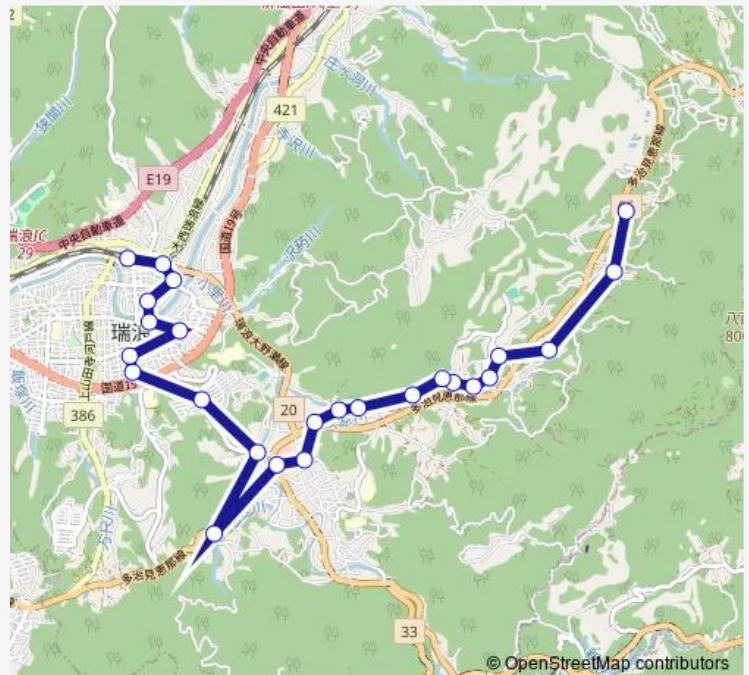

Direction

仲ヶ平 — 瑞浪駅前

25 stops

[Open route schedule](#)

- 仲ヶ平
- 萩原大草
- 大牧
- 麗澤瑞浪高校前
- 大牧口
- 萩原上平
- 公会堂前
- 学園口
- 河原
- 水洗口
- 小井戸
- 小井戸坂
- 稲津コミュニティセンター
- 神戸
- 釜糠
- 羽広
- 学園台
- ちやわん屋みずなみ前
- 樽上町
- 益見バロー前
- 市役所北

Route schedule

仲ヶ平 — 瑞浪駅前

Monday	08:45-12:50
Tuesday	08:45-12:50
Wednesday	08:45-12:50
Thursday	08:45-12:50
Friday	08:45-12:50
Saturday	—
Sunday	—

Route info

Direction: 仲ヶ平

Stops: 25

Trip Duration: 0 hour 32 min

東濃厚生病院前

J a 瑞浪支店前

メイト前

瑞浪駅前

Direction

瑞浪駅前 — 仲ヶ平

25 stops

[Open route schedule](#)

瑞浪駅前

メイト前

Route info

Direction: 瑞浪駅前

Stops: 25

Trip Duration: 0 hour 32 min

Bus time schedules and route maps are available in an offline PDF at busmaps.com. Use the busmaps.com website to see live bus times, train schedule or subway schedule, and step-by-step directions for all public transit in Mizunami