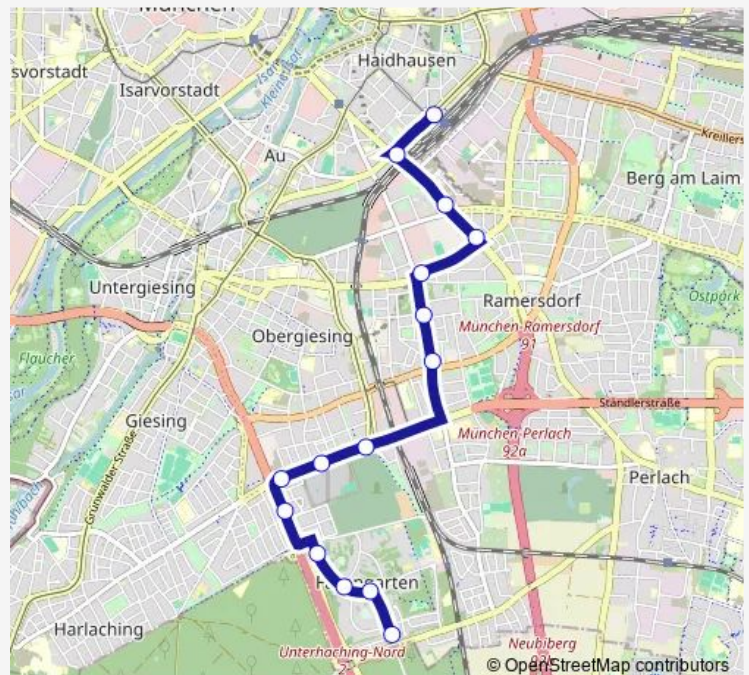

Bus N75

[Go to website](#)

Direction

Kiefernstraße — Ostbahnhof

15 stops

[Open route schedule](#)

Kiefernstraße

Minnewitstraße

Thomasiusplatz

Karl-Preis-Platz

Anzinger Straße

Orleansstraße

Ostbahnhof

Route schedule

Kiefernstraße — Ostbahnhof

Monday —

Tuesday —

Wednesday —

Thursday —

Friday —

Saturday 02:21-05:21

Sunday 02:21-05:21

Route info

Direction: Kiefernstraße

Stops: 15

Trip Duration: 0 hour 15 min

■ N75 — Ostbahnhof - Karl-Preis-Platz - Balanstraße - Kiefernstraße

Direction

Ostbahnhof — Kiefernstraße

16 stops

[Open route schedule](#)

Ostbahnhof