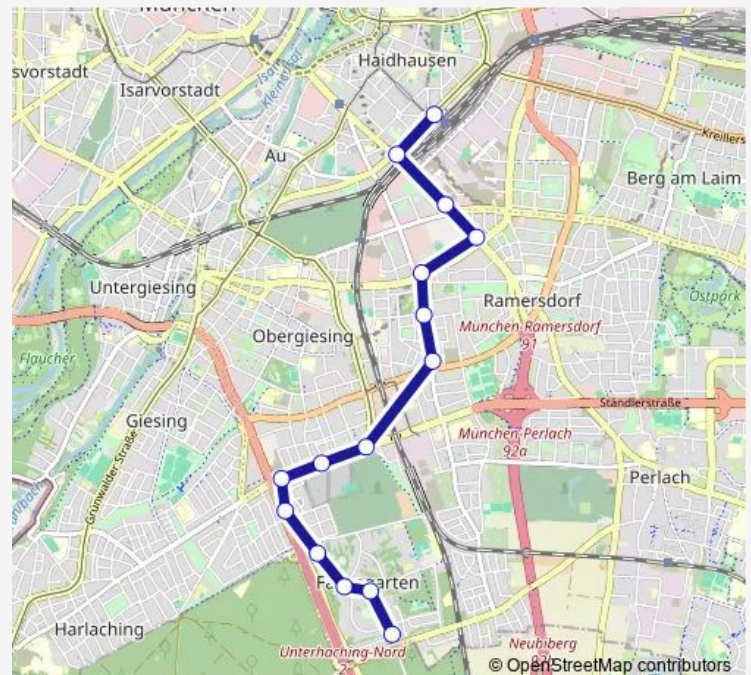

Bus N75

[Go to website](#)

Direction

Kiefernstraße — Ostbahnhof

15 stops

[Open route schedule](#)

Kiefernstraße

Minnewitstraße

Thomasiusplatz

Karl-Preis-Platz

Anzinger Straße

Orleansstraße

Ostbahnhof

Route schedule

Kiefernstraße — Ostbahnhof

Monday	—
Tuesday	02:10-05:10
Wednesday	02:36-05:06
Thursday	—
Friday	—
Saturday	02:21-05:21
Sunday	02:21-05:21

Route info

Direction: Kiefernstraße

Stops: 15

Trip Duration: 0 hour 15 min

■ N75

BusMaps

© OpenStreetMap contributors

Direction

Ostbahnhof — Kiefernstraße

16 stops

[Open route schedule](#)

Ostbahnhof

Orleansstraße

Kustermannpark

Anzinger Straße

Karl-Preis-Platz