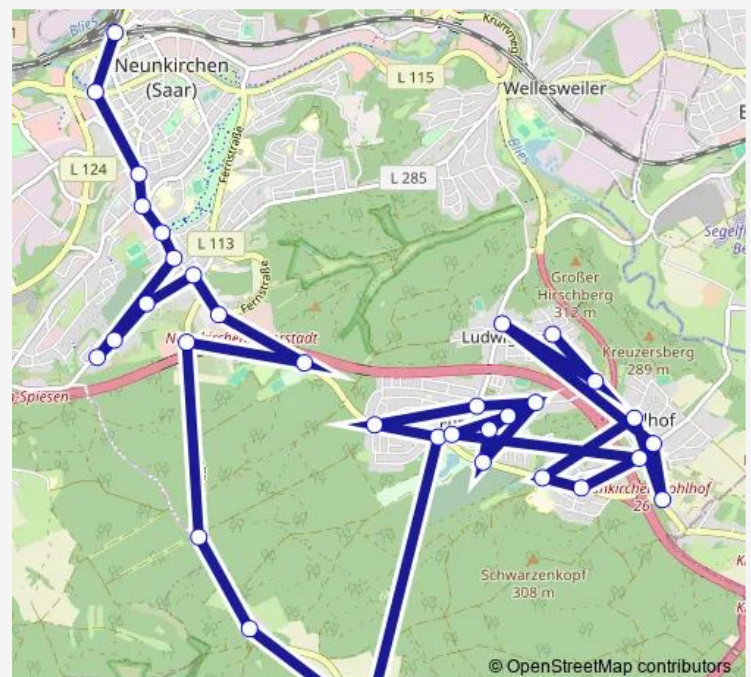

Talstr., Neunkirchen

Ellenfeld, Neunkirchen

Friedhofsweg, Neunkirchen

Schaumbergring, Neunkirchen

Baumschulenweg, Neunkirchen

Hermannstr., Neunkirchen

Scheib, Neunkirchen

Hüttensiedlung, Neunkirchen

### Route schedule

Hauptbahnhof (Vorplatz), Neunkirchen — Mitte, Ludwigsthal Neunkirchen

Monday

—

Tuesday

—

Wednesday

—

Thursday

—

Friday

—

Saturday

00:25-04:30

Sunday

00:25-04:30

### Route info

Direction: Hauptbahnhof (Vorplatz), Neunkirchen

Stops: 33

Trip Duration: 0 hour 23 min

■ N75

BusMaps

Am Wäldchen, Furpach Neunkirchen

Zum Maltitz, Furpach Neunkirchen