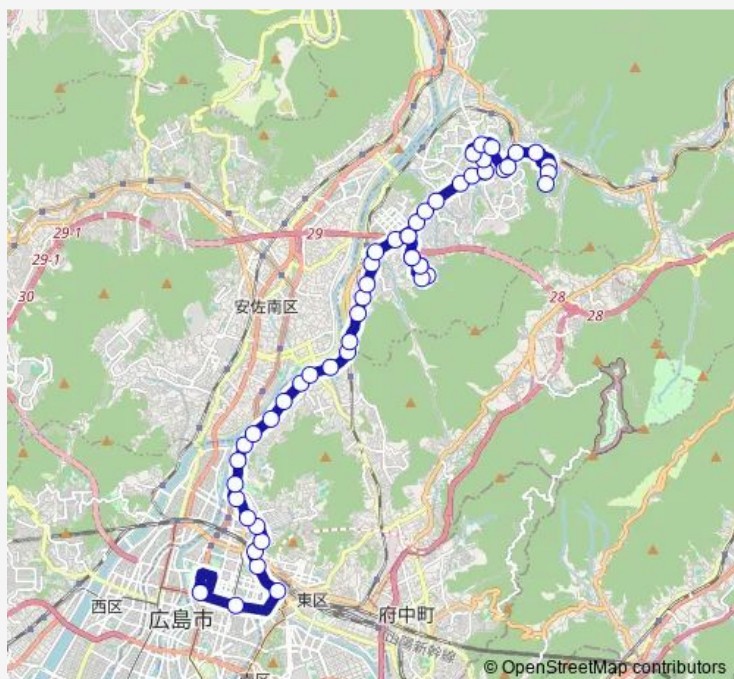

### Route schedule

広島バスセンター — 深川台

Monday 11:18-16:23

Tuesday 11:18-16:23

Wednesday 11:18-16:23

Thursday 11:18-16:23

Friday 11:18-16:23

Saturday —

### Route info

Direction: 広島バスセンター

Stops: 51

Trip Duration: 0 hour 59 min

■ 32-6 — 深川線

小田教円寺前

上小田

口田