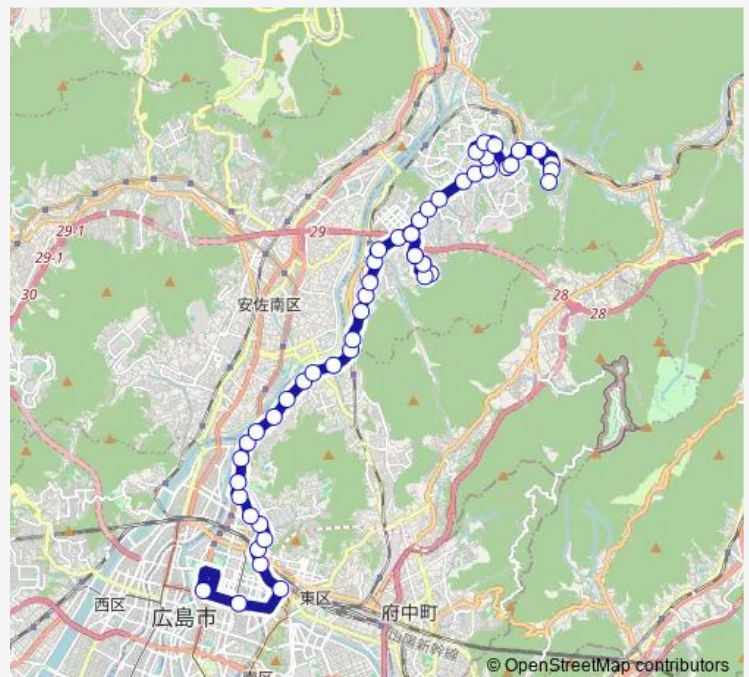

Thursday 11:18-16:23

Friday 11:18-16:23

Saturday —

Sunday —

Route info

Direction: 広島バスセンター

Stops: 51

Trip Duration: 0 hour 59 min

■ 32-6 — 深川線

BusMaps

小田教円寺前

上小田

口田

矢口

矢口上

矢口が丘入口