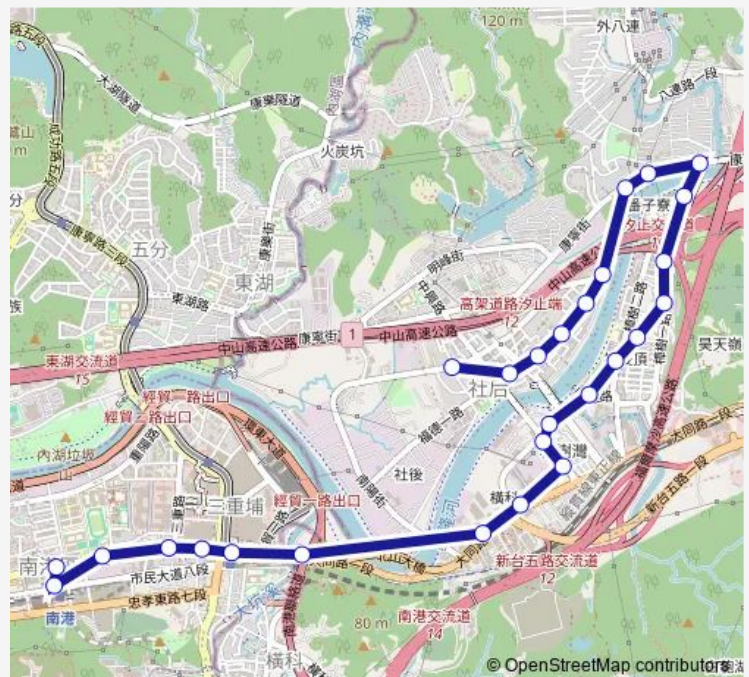

### Route schedule

社后消防隊 — 南港行政中心

Monday 06:00-23:30

Tuesday 06:00-23:30

Wednesday 06:00-23:30

Thursday 06:00-23:30

Friday 06:00-23:30

Saturday 06:00-23:30

Sunday 06:00-23:30

### Route info

Direction: 社后消防隊

Stops: 27

Trip Duration: 14 hour 30 min

■ 藍39 — 汐止社后-南港車站

捷運南港展覽館站(南港路)

南港展覽館

南港