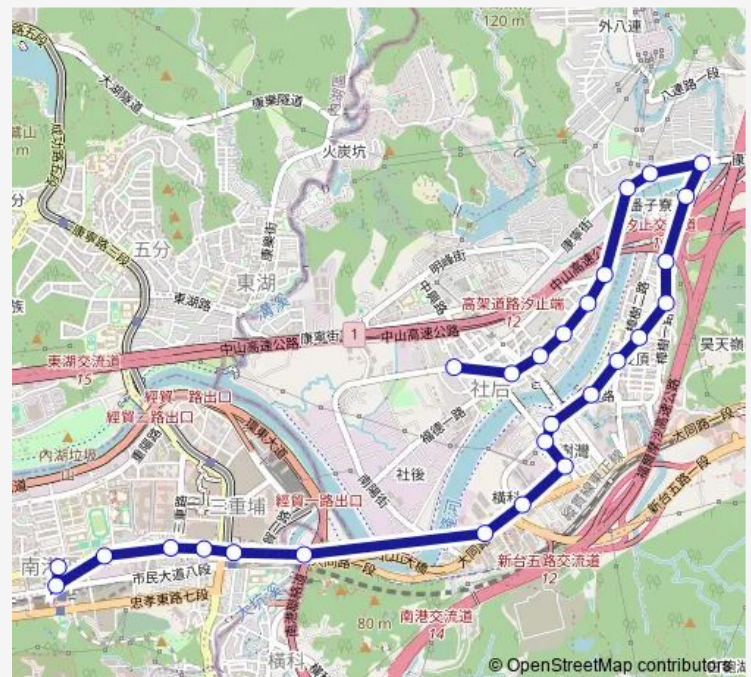

南樟樹灣

天良電視台

橫科

Route schedule

社后消防隊 — 南港行政中心

Monday 06:00-23:30

Tuesday 06:00-23:30

Wednesday 06:00-23:30

Thursday 06:00-23:30

Friday 06:00-23:30

Saturday 06:00-23:30

Sunday 06:00-23:30

Route info

Direction: 社后消防隊

Stops: 27

Trip Duration: 6 hour 0 min