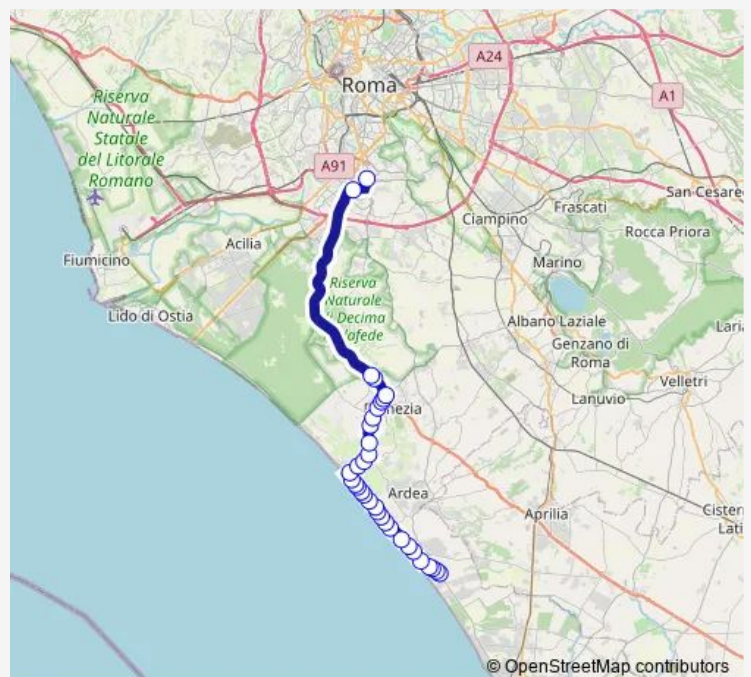

Torvaianica | L.mare Meduse Via Grenoble # f12449

Torvaianica | L.mare Meduse Via Barcellona # f12450

Torvaianica | viale Danimarca # f12451

Torvaianica | Viale Danimarca Via Orione # f12452

Route schedule

TOR S.Lorenzo | Via Pinete L.mare # f12431 — Roma | Laurentina (Metro B) # f2693

Monday	—
Tuesday	—
Wednesday	—
Thursday	—
Friday	—
Saturday	—
Sunday	10:45-17:50

Route info

Direction: TOR S.Lorenzo | Via Pinete L.mare # f12431

Stops: 34

Trip Duration: 1 hour 0 min

Tor S.Lorenzo - Roma Laurentina # Jj428d

Torvaianica | Viale Danimarca Via Assisi # f12453

Torvaianica | Via Campo Selva (Borgo Santa Rita) # f12454

Torvaianica | Via del Mare (Campo Selva) # f12455