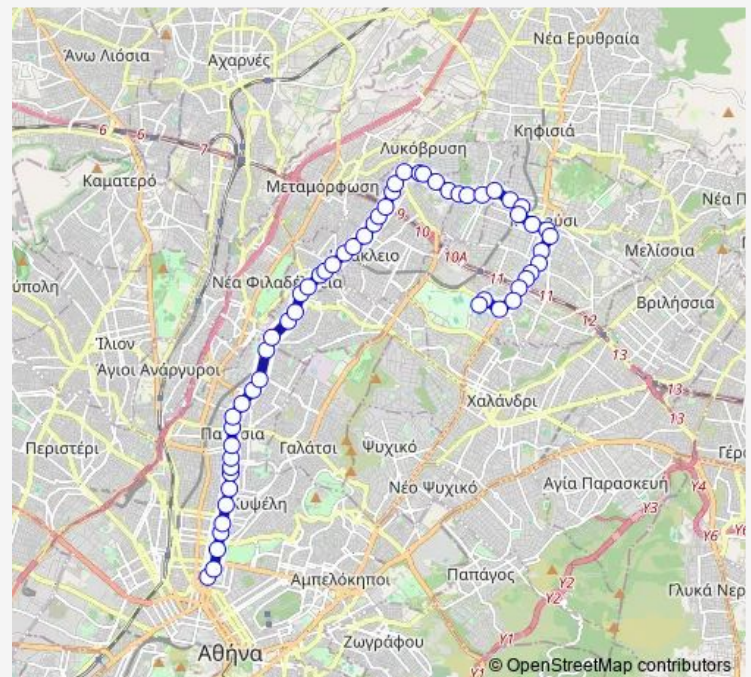

Saturday 05:00-23:40

Sunday 05:00-23:40

Route info

Direction: Ανατολ.Τερματ.Στ.Οακα

Stops: 58

Trip Duration: 1 hour 20 min

A8 — Πολυτεχνειο - Ν. Ιωνια - Μαρουσι

9η ΑΜΑΡΟΥΣΙΟΥ