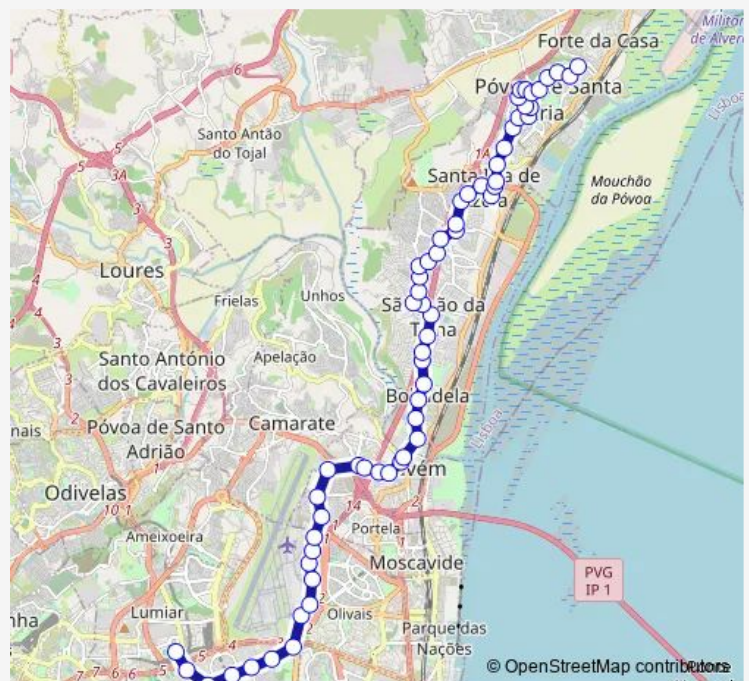

Monday 07:26-21:00

Tuesday 07:26-21:00

Wednesday 07:26-21:00

Thursday 07:26-21:00

Friday 07:26-21:00

Saturday —

Sunday —

Route info

Direction: Lisboa (Campo Grande)

Stops: 62

Trip Duration: 1 hour 3 min

329 - Lisboa (Campo Grande) - Quinta da Piedade

Sacavém (Pç República) Est Serviço

Bobadela (R Jarros)

Bobadela (R Salgueiro Maia) B Pretrogal