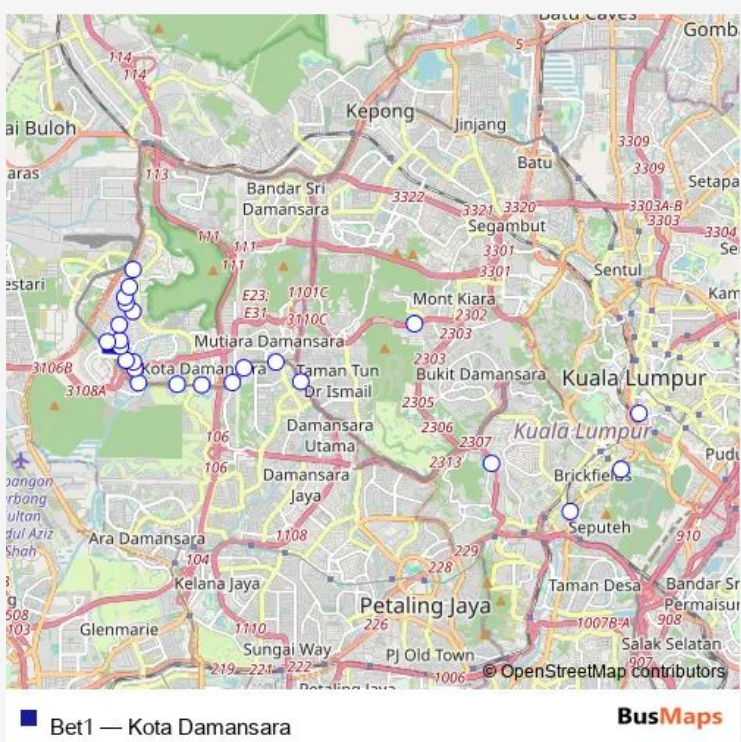

# Bus Bet1 Kota Damansara

[Go to website](#)

**Direction**  
 Pasar Seni, Jalan Sultan Mohamed — Kota Damansara  
 Seksyen 8, Rumah Flat, Jalan Pekaka 8/1

24 stops

[Open route schedule](#)

- Pasar Seni, Jalan Sultan Mohamed
- Sjkc ( P ) Kuen Cheng, Jalan Syed Putra
- Mid Valley (opp.), Jalan Syed Putra
- Lebuhraya Sprint (Tol Pantai)
- Lebuhraya Sprint (Tol Bukit Kiara)
- Simpang Bandar Utama, Ldp
- Ikea (1), Persiaran Surian
- Pelangi Astana (Opp.), Persiaran Surian
- Shell, Persiaran Surian
- Dataran Sunway (1), Persiaran Surian
- Casa Indah, Persiaran Surian
- Petronas, Persiaran Surian
- Jejantas, Persiaran Kenanga
- Flat Teratai C (1), Jalan Cecawi 6
- Flat Cempaka 6, Jalan Cecawi 6/19
- Restoran Jasima (1), Jalan Cecawi 6/19
- Kfc, Jalan Cecawi 6/18
- Fasa Muhibah, Jalan Teknologi
- SSF Curtain, Jalan Taman Sungai Buluh
- Padang Permainan, Jalan Nuri 7
- SRK Kota Damansara, Jalan Nuri 7

**Route info**  
 Direction: Pasar Seni, Jalan Sultan Mohamed  
 Stops: 24  
 Trip Duration: 17 hour 0 min

Bet1 — Kota Damansara **BusMaps**

Surau Al Sabah, Jalan Nuri 7

Pasar Mini Suria (1), Jalan Nuri 7

## Direction

Kota Damansara Seksyen 8, Rumah Flat, Jalan Pekaka 8/1 — Pasar Seni, Jalan Sultan Mohamed

26 stops

[Open route schedule](#)

Kota Damansara Seksyen 8, Rumah Flat, Jalan Pekaka 8/1

Flat Seksyen 8, Jalan Pekaka 8/8

## Route info

Direction: Kota Damansara Seksyen 8, Rumah Flat, Jalan Pekaka 8/1

Stops: 26

Trip Duration: 17 hour 0 min

Sjkc ( P ) Kuen Cheng (opp.), Jalan Syed Putra

Pasar Seni, Jalan Sultan Mohamed

Bet1 Bus time schedules and route maps are available in an offline PDF at [busmaps.com](https://busmaps.com). Use the [busmaps.com](https://busmaps.com) website to see live bus times, train schedule or subway schedule, and step-by-step directions for all public transit in Kuala Lumpur