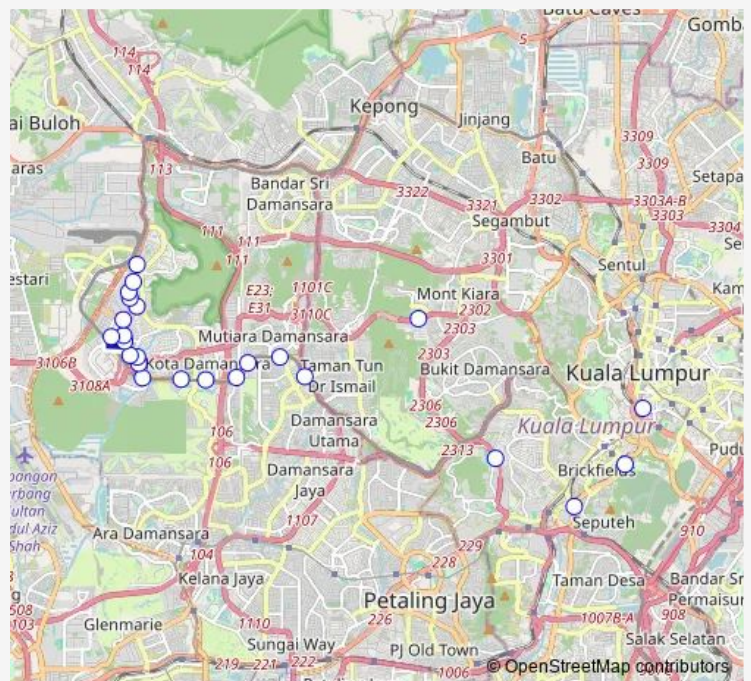

Mid Valley (opp.), Jalan Syed Putra

Lebuhraya Sprint (Tol Pantai)

Lebuhraya Sprint (Tol Bukit Kiara)

Simpang Bandar Utama, Ldp

Ikea (1), Persiaran Surian

Pelanggi Astana (Opp.), Persiaran Surian

Shell, Persiaran Surian

Kfc, Jalan Cecawi 6/18

Fasa Muhibah, Jalan Teknologi

SSF Curtain, Jalan Taman Sungai Buluh

Padang Permainan, Jalan Nuri 7

SRK Kota Damansara, Jalan Nuri 7

Route schedule

Pasar Seni, Jalan Sultan Mohamed — Kota Damansara Seksyen 8, Rumah Flat, Jalan Pekaka 8/1

Monday	06:00
Tuesday	06:00
Wednesday	06:00
Thursday	06:00
Friday	06:00
Saturday	06:00
Sunday	06:00

Route info

Direction: Pasar Seni, Jalan Sultan Mohamed

Stops: 24

Trip Duration: 17 hour 0 min

BET1 — Kota Damansara

Surau Al Sabah, Jalan Nuri 7

Pasar Mini Suria (1), Jalan Nuri 7

Kota Damansara Seksyen 8, Rumah Flat, Jalan Pekaka
8/1

Direction

Kota Damansara Seksyen 8, Rumah Flat, Jalan Pekaka 8/1 — Pasar Seni, Jalan Sultan Mohamed