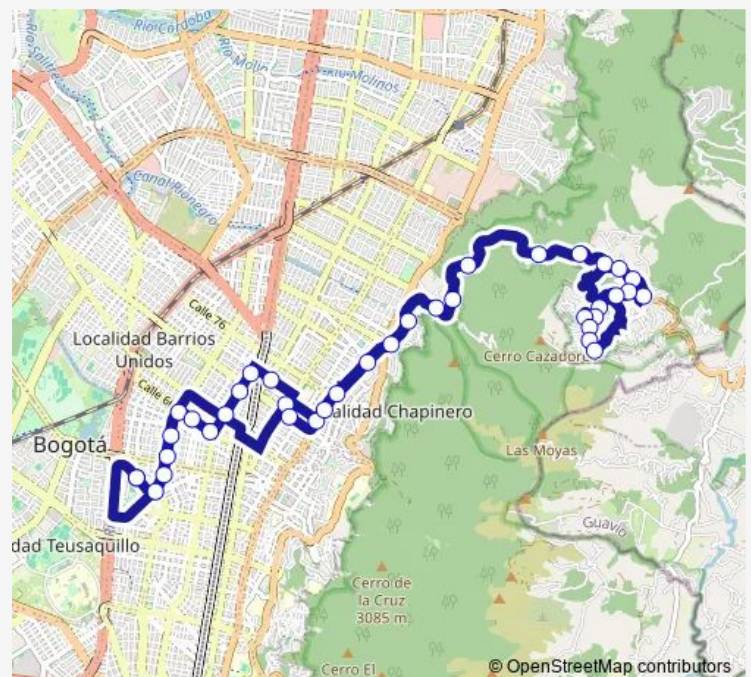

Friday 04:17-18:04

Saturday —

Sunday —

Route info

Direction: DG 61C - CL 57C Br. El Campin

Stops: 4

Trip Duration: 1 hour 40 min

Direction

DG 61C - CL 57C Br. El Campin — DG 61C - CL 57C Br. El Campin

33 stops

[Open route schedule](#)

DG 61C - CL 57C Br. El Campin

AK 11 - AC 72

KR 11A E - CL 94a

KR 11 A Este - CL 95 A

KR 11 E - CL 96

KR 11 E - CL 96c

DG 98 - KR 9 Este

KR 5C E - DG 98

DG 100a Bis - KR 3A Este

Vía la Calera Km 4,5

Vía la Calera - KR 2B E

Vía la Calera - KR 1a

KR 2 - CL 91a