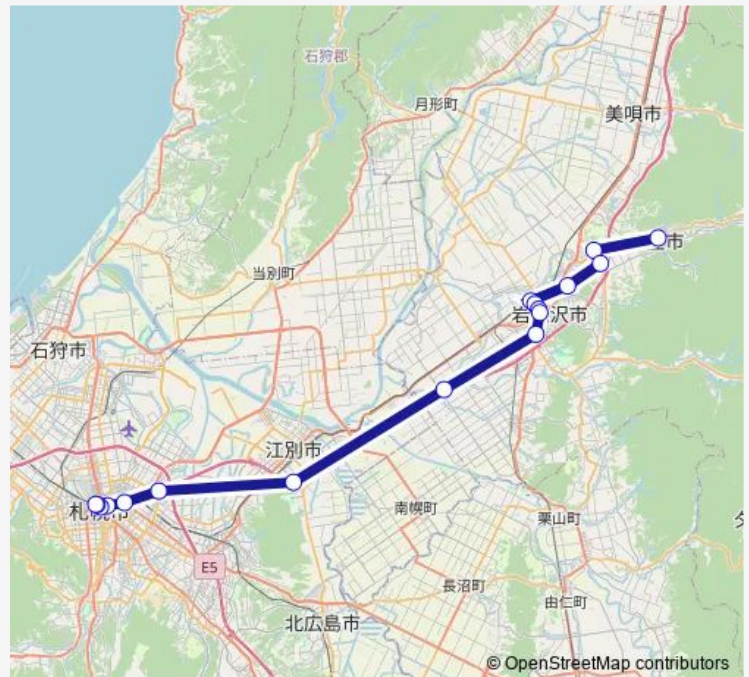

萱野

まむれ団地

岩見沢ターミナル

4条西5丁目

市民会館前

市立病院前

駒園8丁目

高速栗沢

Route info

Direction: 三笠市民会館

Stops: 17

Trip Duration: 1 hour 21 min

■ 札幌 ~ 三笠

BusMaps

Direction

札幌駅前 — 三笠市民会館