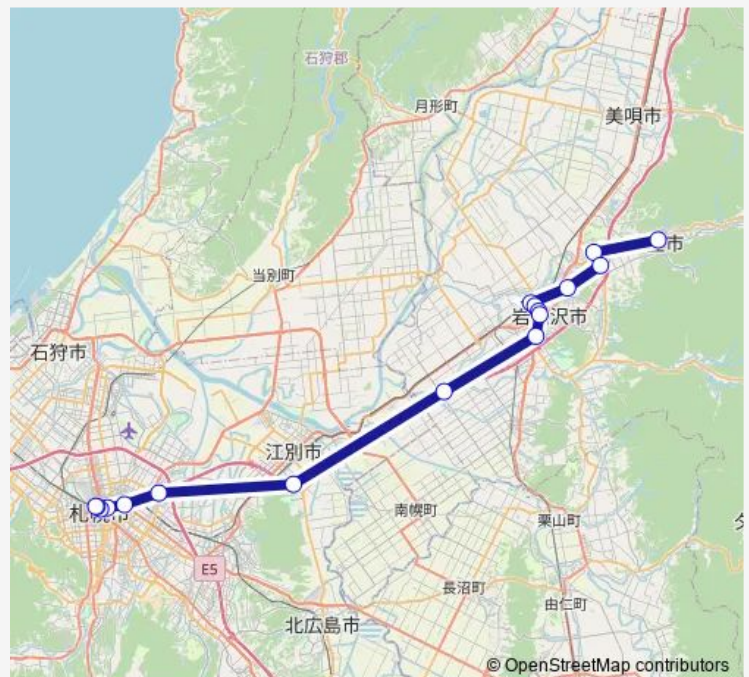

萱野

まむれ団地

岩見沢ターミナル

4条西5丁目

市民会館前

市立病院前

駒園8丁目

高速栗沢

高速野幌

菊水元町7条

東橋通

サッポロファクトリー前

時計台前

北2条西3丁目

札幌駅前

Route schedule

Route info

Direction: 三笠市民会館

Stops: 17

Trip Duration: 1 hour 21 min

■ 札幌 ~ 三笠

BusMaps

Direction

札幌駅前 — 三笠市民会館