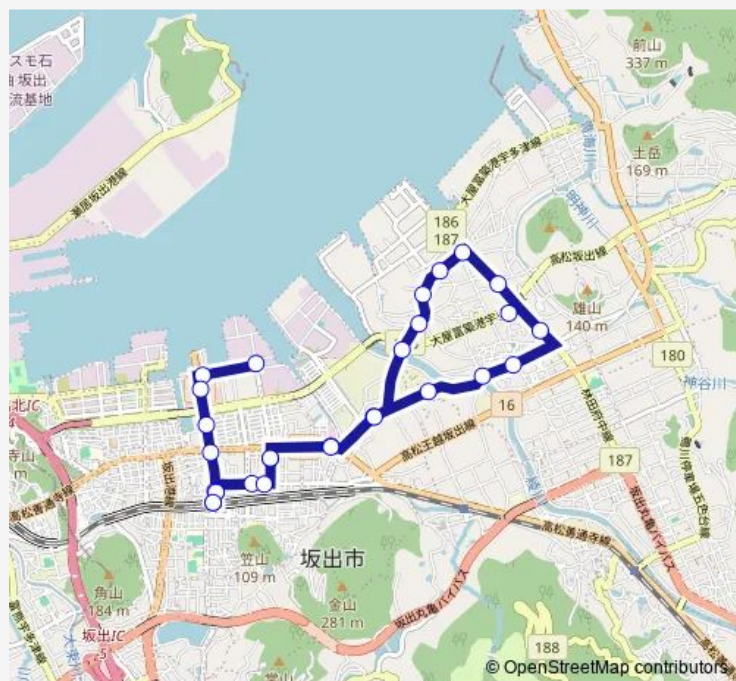

Direction

木沢 — 坂出営業所

38 stops

[Open route schedule](#)

- 木沢
- 王越
- 番屋
- 交流の里おうごし
- 役場前
- 東分
- 南条
- 妙見神社
- 御神灯
- 西脇
- 馬返
- 相模坊
- 新地
- 川北
- 北須賀
- 大屋富
- 須賀
- 高屋局前
- 松山小学校前
- 高屋
- 高屋南

Route schedule

木沢 — 坂出営業所

Monday	07:00-17:05
Tuesday	07:00-17:05
Wednesday	07:00-17:05
Thursday	07:00-17:05
Friday	07:00-17:05
Saturday	—
Sunday	—

Route info

Direction: 木沢

Stops: 38

Trip Duration: 0 hour 47 min

白峰中学校前

香西齒科医院前

東梶

雲井橋

Friday 08:00-18:30

Saturday —

Sunday —

Route info

Direction: 坂出駅前

Stops: 32

Trip Duration: 0 hour 40 min

南条

Thursday 07:00-17:18

Friday 07:00-17:18

Saturday 08:20-17:18

Sunday 08:20-17:18

Route info

Direction: 坂出営業所

Stops: 29

Trip Duration: 0 hour 47 min