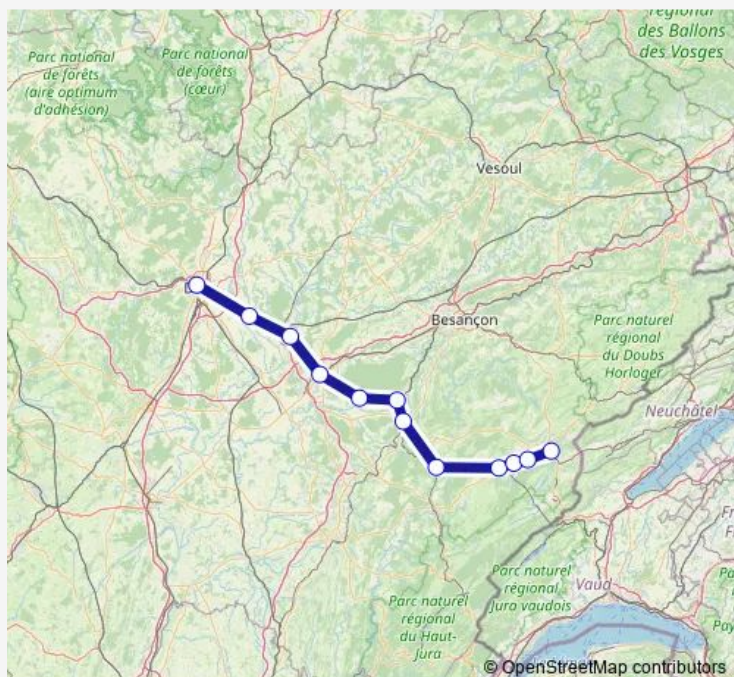

## Rail P18 Dole- Frasne - Pontarlier

[Go to website](#)

### Direction

Dijon — Pontarlier

12 stops

[Open route schedule](#)

Dijon  
Genlis  
Auxonne  
Dole  
Montbarrey  
Arc-et-Senans  
Mouchard  
Andelot  
Frasne  
La Rivière  
Sainte-Colombe  
Pontarlier

### Route info

Direction: Dijon

Stops: 12

Trip Duration: 2 hour 1 min

P18 — Dole- Pontarlier - Frasne- Vallorbe

**Direction**

Pontarlier — Dijon

10 stops

[Open route schedule](#)

Pontarlier

Sainte-Colombe

La Rivière

Frasne

Andelot

Mouchard

Arc-et-Senans