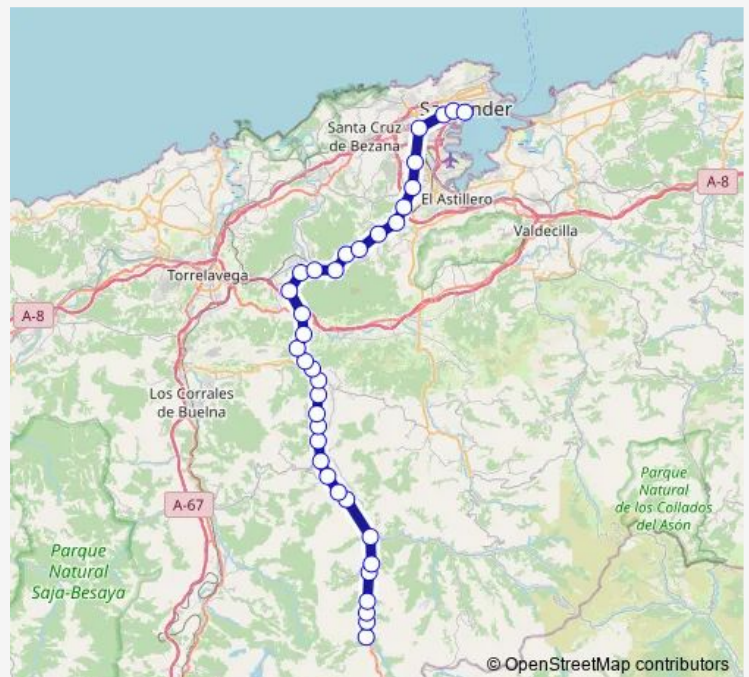

Puente Viesgo (Puente Viesgo)

La Prada (Puente Viesgo)

Vargas (Vargas)

Route schedule

San Miguel de Luena (Luena) — E.Autobuses Santander (Santander)

Monday 07:00-18:45

Tuesday 07:15-18:45

Wednesday 07:15-18:45

Thursday 07:15-18:45

Friday 07:00-18:45

Saturday 11:00-18:30

Sunday 16:30-18:30

Route info

Direction: San Miguel de Luena (Luena)

Stops: 36

Trip Duration: 1 hour 20 min

Santander-Ontaneda-Luena

Carandia (Carandia)

El Cuartel (Renedo de Pielagos)

Rotonda N-623 (Renedo de Pielagos)

Las Palmeras (Renedo de Pielagos)

Recta de la Pasiega (La Pasiega)

Cotera (La Pasiega)

Parbayon (Parbayon)