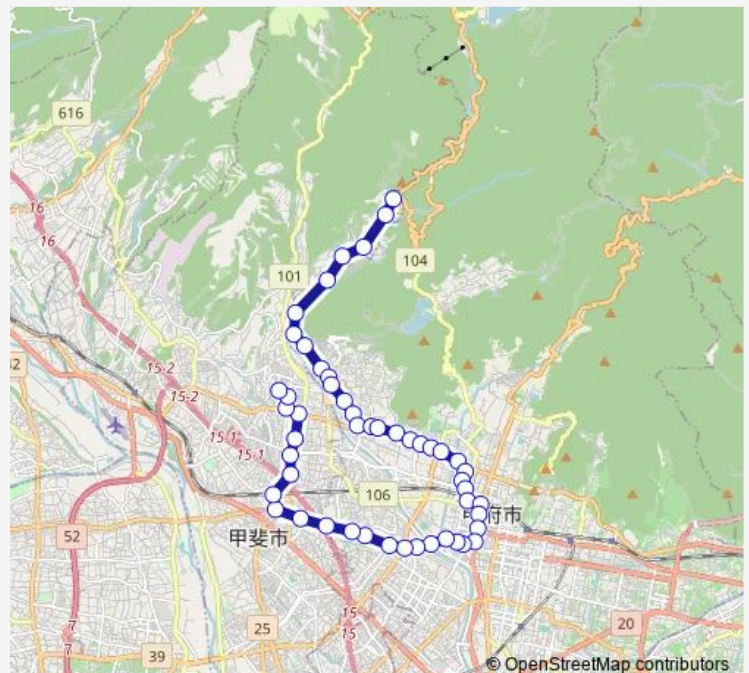

千塚北

千塚

千塚仲町

湯村ショッピングセンター

湯村温泉入口

饅頭森入口

県営アパート入口

北中入口

Sunday 07:50-17:51

### Route info

Direction: 昇仙峡口

Stops: 50

Trip Duration: 1 hour 1 min

塩部

一高前

横沢通り北

山梨病院