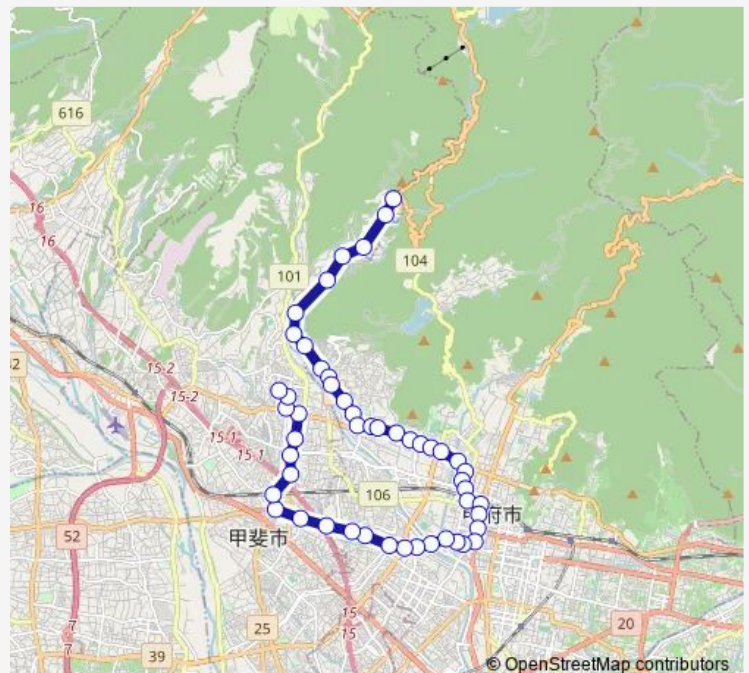

千塚北

千塚

千塚仲町

湯村ショッピングセンター

湯村温泉入口

饅頭森入口

県営アパート入口

北中入口

Sunday 07:50-17:51

### Route info

Direction: 昇仙峡口

Stops: 50

Trip Duration: 1 hour 1 min

塩部

一高前

横沢通り北

山梨病院