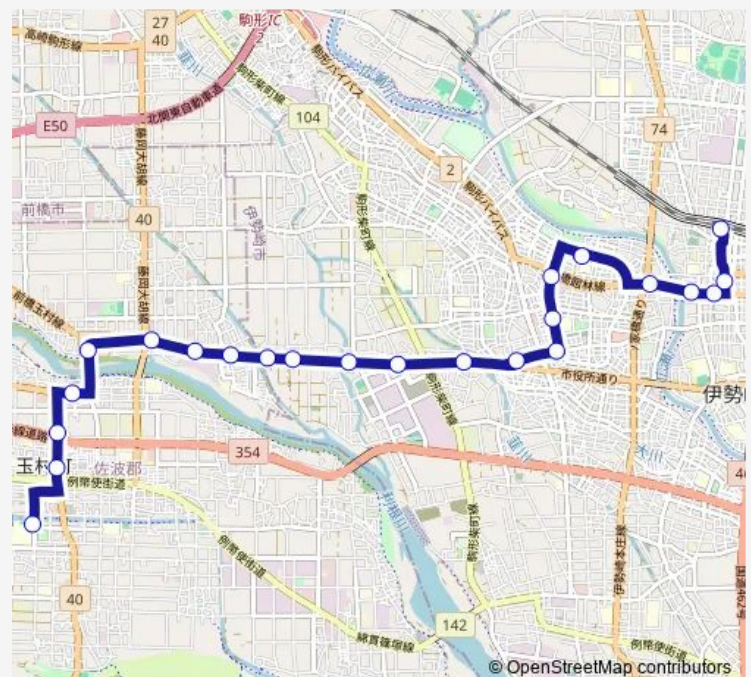

Saturday —

Sunday —

Route info

Direction: 県立女子大学

Stops: 23

Trip Duration: 0 hour 30 min

伊勢崎玉村線

信用金庫前

伊勢崎駅前

Direction

伊勢崎駅前 — 県立女子大学

23 stops

[Open route schedule](#)

伊勢崎駅前

信用金庫前

本町二番

伊勢崎郵便局前

若葉町

伊勢崎市民病院北

連取町南

宮郷第二小西

連取

連取十字路西

田中神社

Thursday 08:05

Friday 08:05

Saturday —

Sunday —

Route info

Direction: 伊勢崎駅前

Stops: 22

Trip Duration: 0 hour 25 min