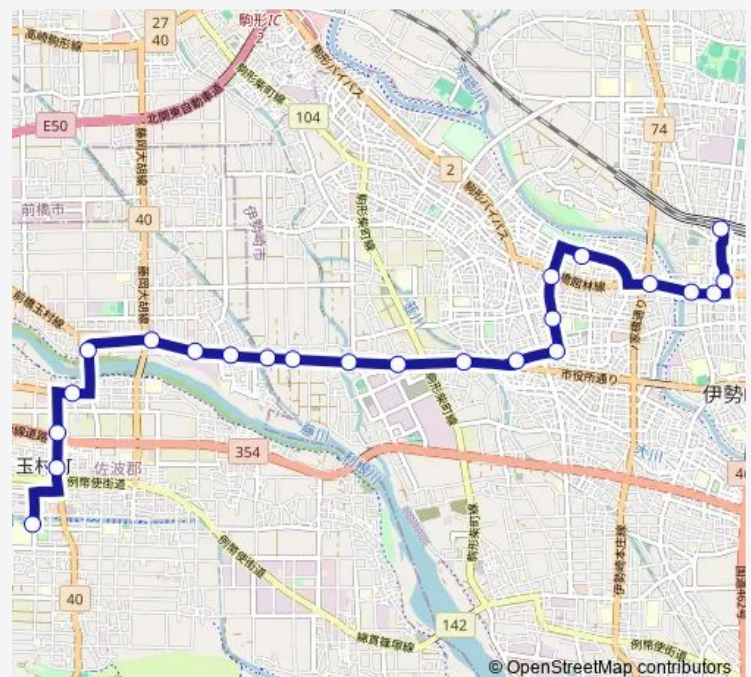

若葉町

伊勢崎郵便局前

本町二番

Route schedule

県立女子大学 — 伊勢崎駅前

Monday 08:45-18:05

Tuesday 08:45-18:05

Wednesday 08:45-18:05

Thursday 08:45-18:05

Friday 08:45-18:05

Saturday —

Sunday —

Route info

Direction: 県立女子大学

Stops: 23

Trip Duration: 0 hour 30 min

伊勢崎玉村線

BusMaps

信用金庫前

伊勢崎駅前

Direction

伊勢崎駅前 — 県立女子大学

23 stops

[Open route schedule](#)

Monday 08:05

Tuesday 08:05

Wednesday 08:05

Thursday 08:05

Friday 08:05

Saturday —

Sunday —

Route info