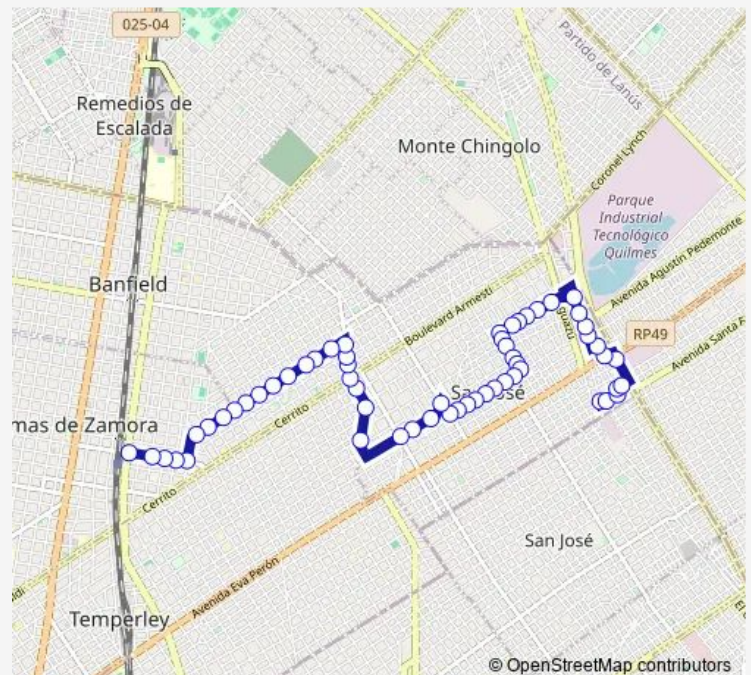

### Route schedule

Lules 1500-1598 — Julio Fonrouge 101-199

Monday 05:00-23:40

Tuesday 05:00-23:40

Wednesday 05:00-23:40

Thursday 05:00-23:40

Friday 05:00-23:40

Saturday 05:00-23:40

### Route info

Direction: Lules 1500-1598

Stops: 58

Trip Duration: 0 hour 37 min

564RB — Jmldzm564

Hungría 601-699

Hungría 701-799

EL TREBOL 3900-3998