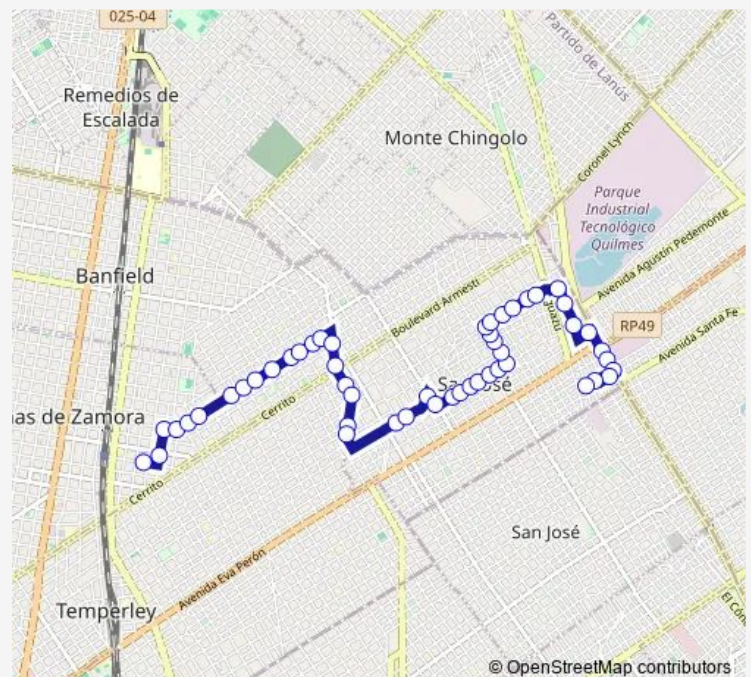

### Direction

Balcarce 301-399 — EL Churrinche 4801-4899

50 stops

[Open route schedule](#)

Balcarce 301-399

Julio Fonrouge 501-599

Gral. Arenales 201-299

Lourdes Chiclana 202-300

### Route schedule

Balcarce 301-399 — EL Churrinche 4801-4899

Monday 05:00-23:40

Tuesday 05:00-23:40

Wednesday 05:00-23:40

Thursday 05:00-23:40

Friday 05:00-23:40

Saturday 05:00-23:40

### Route info

Direction: Balcarce 301-399

Stops: 50

Trip Duration: 0 hour 36 min

564RB — Jmldzm564

BusMaps

Chicago 602-800

Calle EL Tala