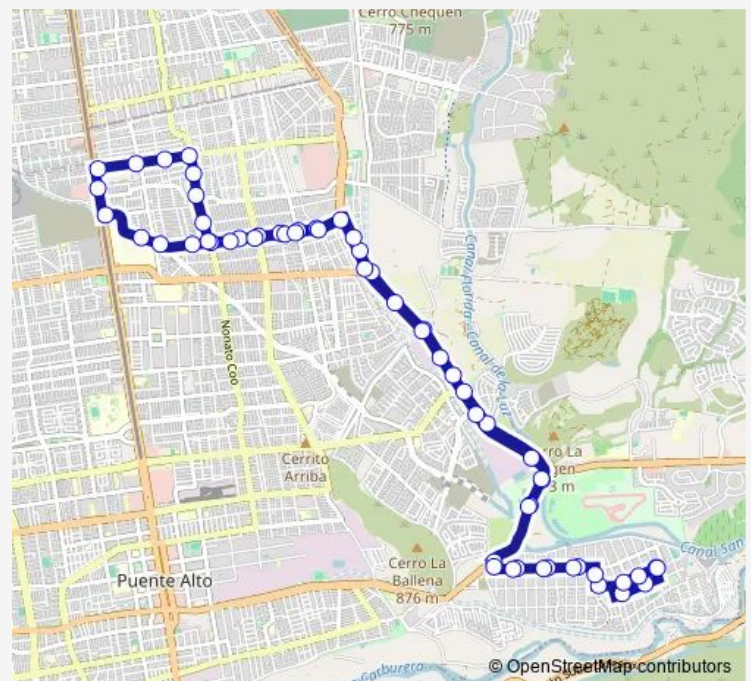

PF34-Av. Gabriela Oriente / Esq. Nev. Ojos Del Salado

PF35-Av. Gabriela Oriente / Esq. Las Nieves-Oriente

PF36-Av. Gabriela Oriente / Esq. Anakena

PF37-Av. Gabriela Oriente / Esq. Avenida México

Route schedule

PF988-El Volcán / Esq. El Quisco — PF194-El Volcán / Esq. Las Higueras

Monday	00:00
Tuesday	00:00
Wednesday	00:00
Thursday	00:00
Friday	00:00
Saturday	00:00
Sunday	00:00

Route info

Direction: PF988-El Volcán / Esq. El Quisco

Stops: 58

Trip Duration: 0 hour 58 min

F24 — Casas Viejas - (M) Elisa Correa

PF38-Av. Gabriela Oriente / Esq. Los Azahares

PF39-Av. Gabriela Oriente / Esq. Nonato Coo

PF413-Av. Gabriela Oriente / Esq. Ciprés De Guaitecas