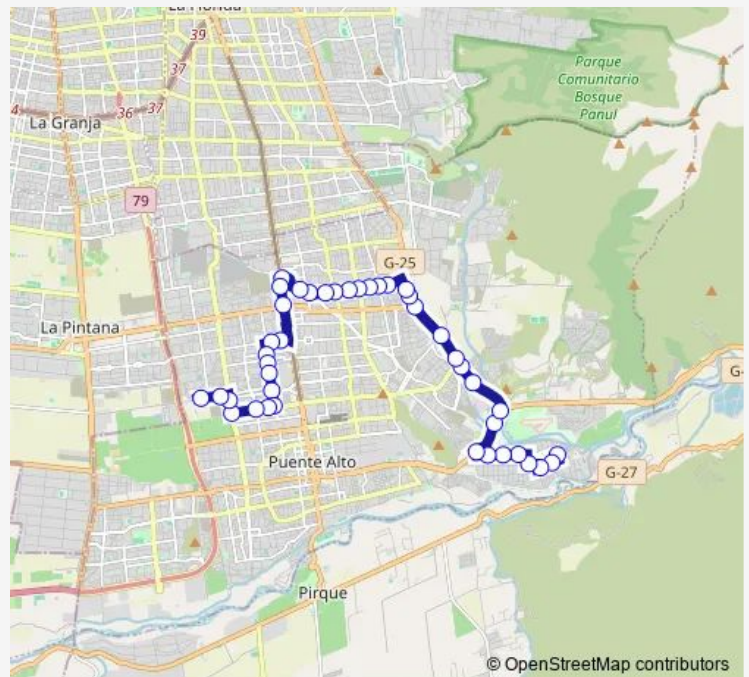

PF26-Av. Gabriela Oriente / esq. Nonato Coo

PF27-Av. Gabriela Oriente / esq. Los Azahares

PF28-Av. Gabriela Oriente / esq. Avenida México

### Route schedule

PF1193-Av. Jorge Ross Ossa / esq. Puerto Octay —  
PF194-El Volcán / esq. Las Higueras

Monday	00:00
Tuesday	00:00
Wednesday	00:00
Thursday	00:00
Friday	00:00
Saturday	00:00
Sunday	00:00

### Route info

Direction: PF1193-Av. Jorge Ross Ossa / esq. Puerto Octay

Stops: 41

Trip Duration: 0 hour 44 min

PF29-Av. Gabriela Oriente / esq. Psje.Carlos Pomar M.

PF30-Av. Gabriela Oriente / esq. Nieves Oriente

PF31-Av. Gabriela Oriente / esq. San Fernando

PF32-Av. Gabriela Oriente / esq. Av.Camilo Henríquez

Pf293-Parada 1 / Hospital El Peral

PF702-Av. Camilo Henríquez / esq. Palabra de Vida

Pf703-Av. Camilo Henríquez / esq. Altura del 1800