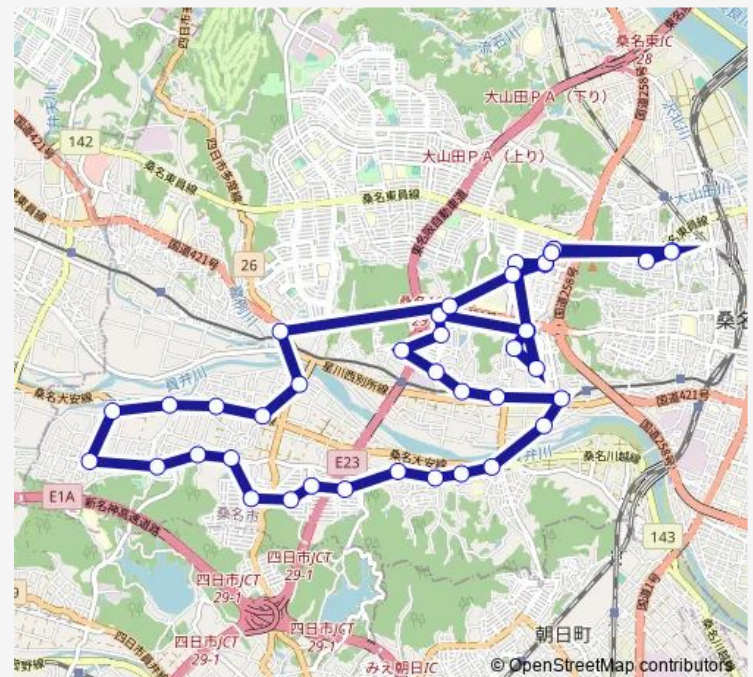

### Route schedule

新西方 — イオンモール桑名

Monday 10:40-18:55

Tuesday 10:40-18:55

Wednesday 10:40-18:55

Thursday 10:40-18:55

Friday 10:40-18:55

Saturday 10:40-18:55

### Route info

Direction: 新西方

Stops: 42

Trip Duration: 1 hour 19 min

K - バス西部南ルート ( 循環 b )

桑部

西桑部

篠原