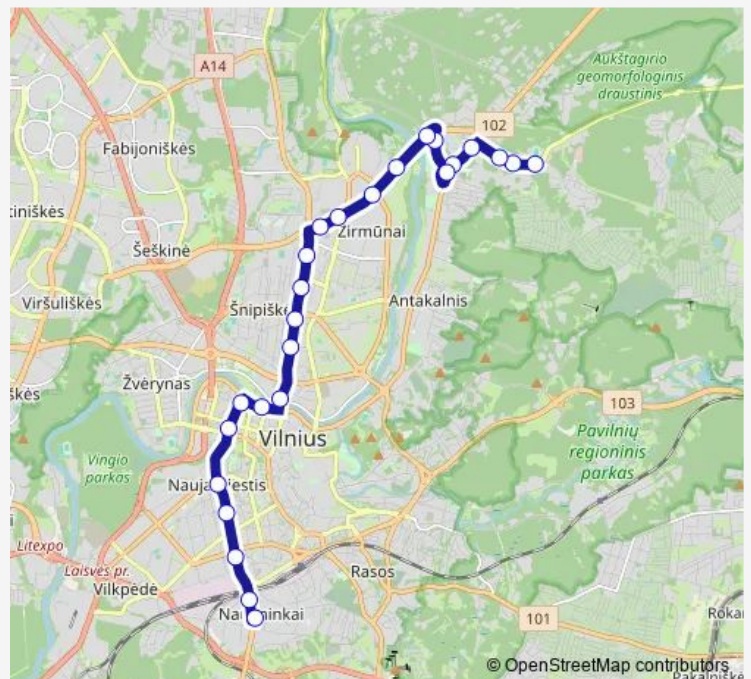

Trolleybus 10-2 Saulėtekis–Kalvarijų g.–Naujininkai null

[Go to website](#)

Direction

Antakalnio žiedas — Senoji plytinė

6 stops

[Open route schedule](#)

Antakalnio žiedas

Nemenčinės plentas

Saulėtekis

Vilniaus universitetas

Gedimino technikos universitetas

Senoji plytinė

Route schedule

Antakalnio žiedas — Senoji plytinė

Monday	15:22-16:00
Tuesday	15:22-16:00
Wednesday	15:22-16:00
Thursday	15:22-16:00
Friday	15:22-16:00
Saturday	—
Sunday	—

Route info

Direction: Antakalnio žiedas

Stops: 6

Trip Duration: 0 hour 8 min

10-2 — Saulėtekis–Kalvarijų g.–Naujininkai null

Direction

Naujininkai — Senoji plytinė

23 stops

[Open route schedule](#)

Naujininkai

Prūsų st.

Vienaragių st.

Taraso Ševčenkos st.

Mikalojaus Konstantino Čiurlionio st.

Juozo Tumo-Vaižganto st.

Kražių st.