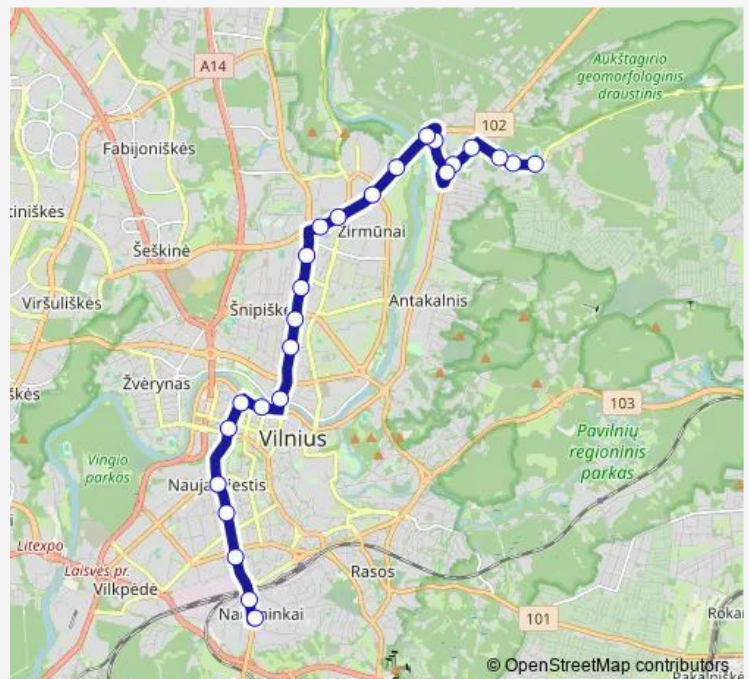

Trolleybus 10-2 Saulėtekis–Kalvarijų g.–Naujininkai null[Go to website](#)**Direction**

Antakalnio žiedas — Senoji plytinė

6 stops

[Open route schedule](#)

Antakalnio žiedas

Nemenčinės plentas

Saulėtekis

Vilniaus universitetas

Gedimino technikos universitetas

Senoji plytinė

Route schedule

Antakalnio žiedas — Senoji plytinė

Monday 15:22-16:00

Tuesday 15:22-16:00

Wednesday 15:22-16:00

Thursday 15:22-16:00

Friday 15:22-16:00

Saturday —

Sunday —

Route info

Direction: Antakalnio žiedas

Stops: 6

Trip Duration: 0 hour 8 min

10-2 — Saulėtekis–Kalvarijų g.–Naujininkai null

Direction

Naujininkai — Senoji plytinė

23 stops

[Open route schedule](#)

Naujininkai

Prūsų st.

Vienaragių st.

Taraso Ševčenkos st.