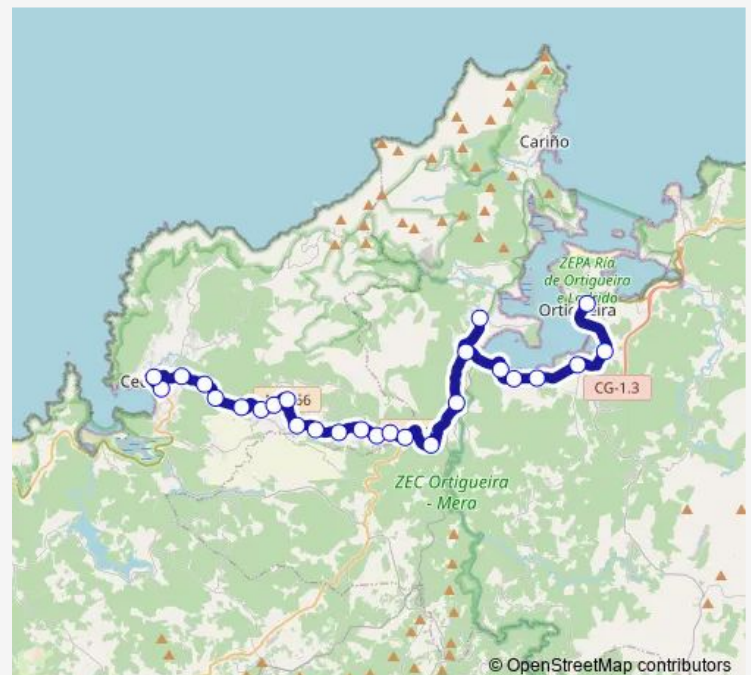

### Route schedule

Cedeira E.A. — Ortigueira

Monday 16:00-18:00

Tuesday 16:00-18:00

Wednesday 16:00-18:00

Thursday 16:00-18:00

Friday 16:00-18:00

Saturday —

### Route info

Direction: Cedeira E.A.

Stops: 26

Trip Duration: 0 hour 55 min

XG640025 — Cedeira E.A.-Ortigueira

BusMaps

A Rocha

San Claudio

A Rocha

O Muchacho

San Adrián

Mera

Mera DE Arriba

Pousadoiro de Abaixo

Campo DO Hospital

A Penela