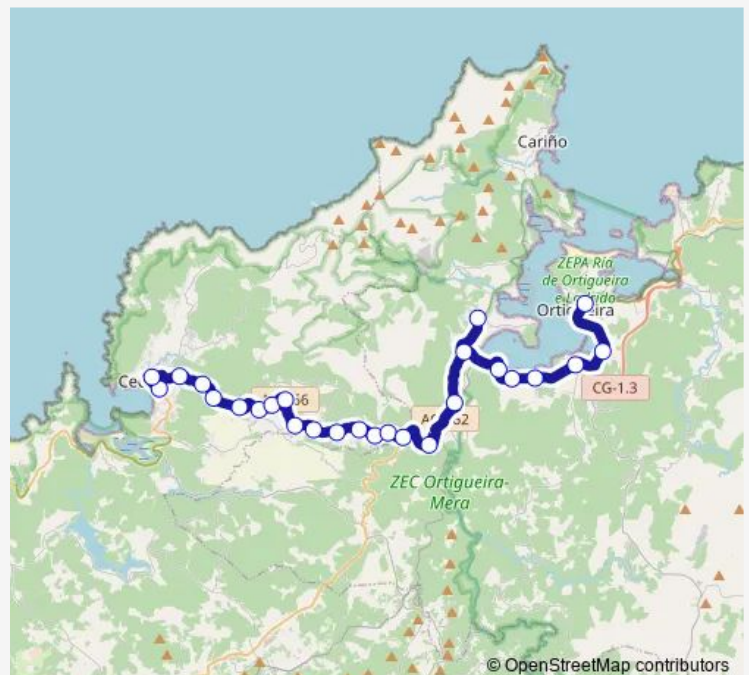

### Route schedule

Cedeira E.A. — Ortigueira

Monday 16:00-18:00

Tuesday 16:00-18:00

Wednesday 16:00-18:00

Thursday 16:00-18:00

Friday 16:00-18:00

Saturday —

### Route info

Direction: Cedeira E.A.

Stops: 26

Trip Duration: 0 hour 55 min

Xg640025 — Cedeira E.A.-Ortigueira

A Rocha

San Claudio

Senra

A Rocha

O Muchacho

San Adrián

Mera

Mera DE Arriba

Pousadoiro de Abaixo

Campo DO Hospital

A Penela