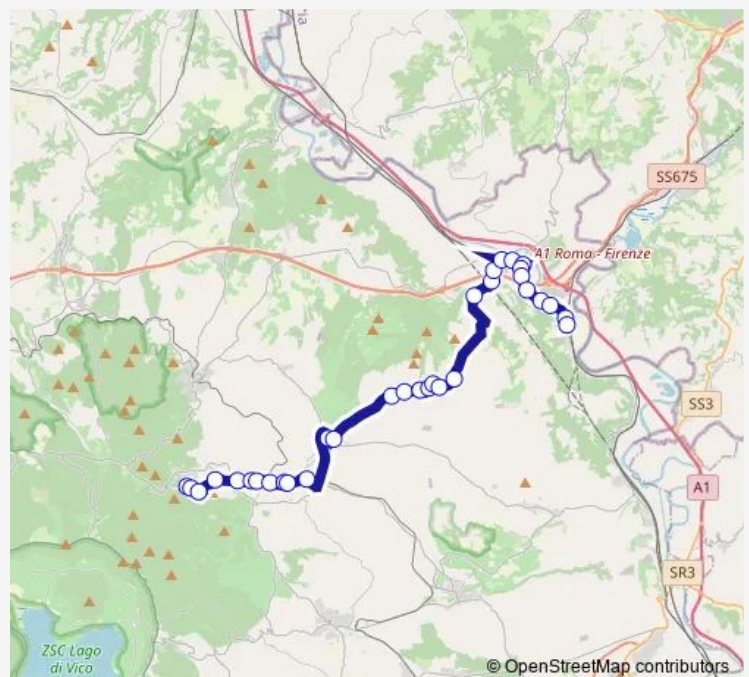

Vasanello | Via San Lanno # f1688

Vasanello | Via Provinciale (Km 6) # f1689

Orte | San Giovanni # f1691

Route schedule

Canepina | Piazza 1 Maggio # f1766 — Orte | Stazione FS # f1703

Monday 05:40-19:20

Tuesday 05:40-19:20

Wednesday 05:40-19:20

Thursday 05:40-19:20

Friday 05:40-19:20

Saturday 05:40-19:20

Sunday —

Route info

Direction: Canepina | Piazza 1 Maggio # f1766

Stops: 33

Trip Duration: 0 hour 45 min

Canepina - Orte Scalo # Sr22d

Orte | Villa Alberti # f1692

Orte | Via Zelli, 361 # f1693

Orte | Via Piane Via Zelli # f1694

Orte | Via Piane Via De Dominicis # f1695

Orte | Via Maratoneti Via De Dominicis # f1696