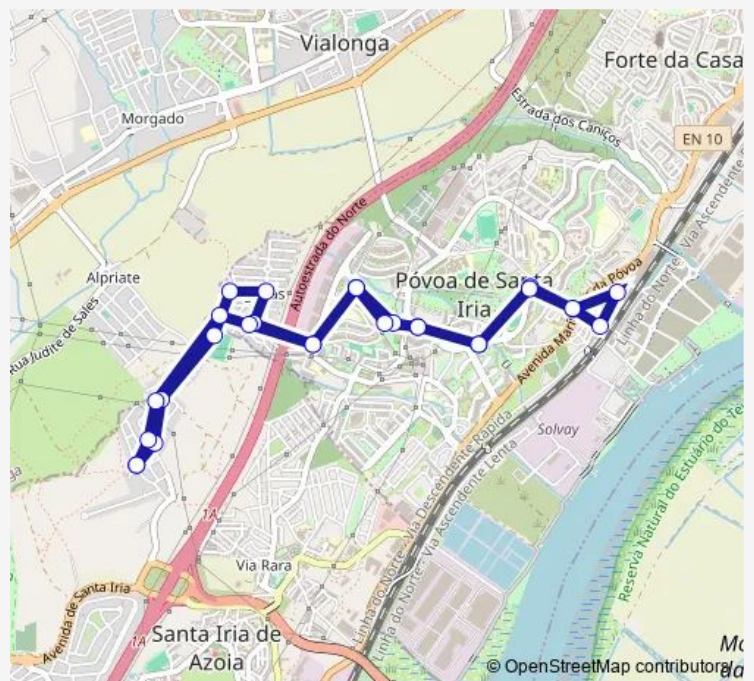

Bus 325 - Bairro dos Monjões - circulação

[Go to website](#)

Direction

B° Monjões (R Gaspar Lopes) — B° Monjões (R Gaspar Lopes)

28 stops

[Open route schedule](#)

B° Monjões (R Gaspar Lopes)

B° Salvação (R Rainha Santa)

Póvoa Sta Iria (R Bomb Vol) (X) R 28 Setembro

Póvoa Sta Iria (R República 121)

Póvoa Sta Iria (R República) Terminal

Póvoa Sta Iria (R Bomb Vol) Viaduto EN 10

Qta Piedade (Av D Vic Af Valente) Centro Saúde

Tuesday 06:05-20:15

Wednesday 06:05-20:15

Thursday 06:05-20:15

Friday 06:05-20:15

Saturday —

Sunday —

Route info

Direction: B° Monjões (R Gaspar Lopes)

Stops: 28

Trip Duration: 0 hour 22 min

■ 325 - Bairro dos Monjões - circulação

Urb Casal Serra (R Sto Ant Bolonha Lte 61)

Urb Casal Serra (Av Casal Serra) Armazém 1

Bragadas (R 1 Maio Fte 1)

Bragadas (R Lenine 13)