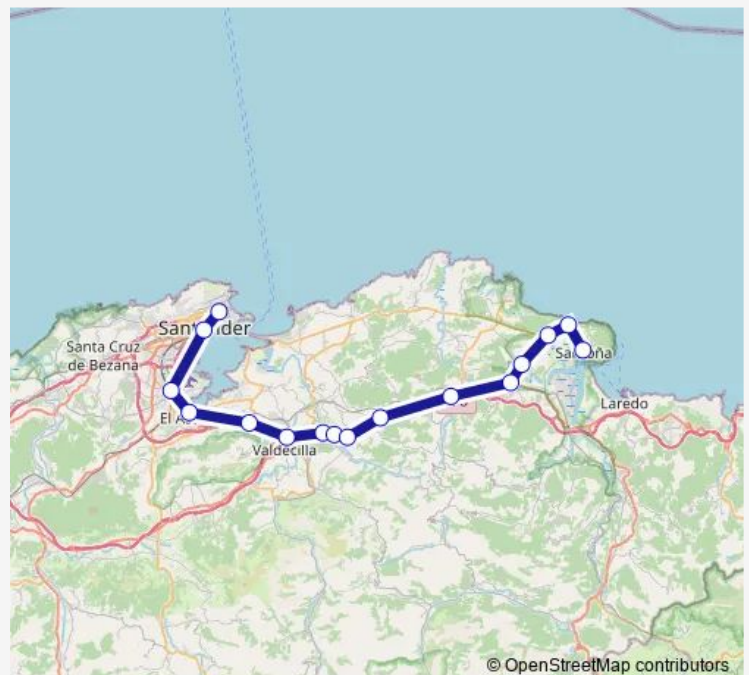

Direction

Universidad De Santander — Santoña

16 stops

[Open route schedule](#)

Universidad De Santander

Santander E.A.

Muriedas/Maliaño

Astillero (El)

Wednesday 09:00-21:00

Thursday 09:00-21:00

Friday 09:00-21:00

Saturday 13:15-20:00

Sunday 13:15-20:00

Route info

Direction: Universidad De Santander

Stops: 16

Trip Duration: 1 hour 25 min

© OpenStreetMap contributors

Direction

Universidad De Santander — Noja

16 stops

[Open route schedule](#)

Universidad De Santander

Santander E.A.

Muriedas/Maliaño

Astillero (El)

Heras

Solares

Hoznayo - El Termino

Hoznayo

Alto Marín

Anero/Hoz Anero