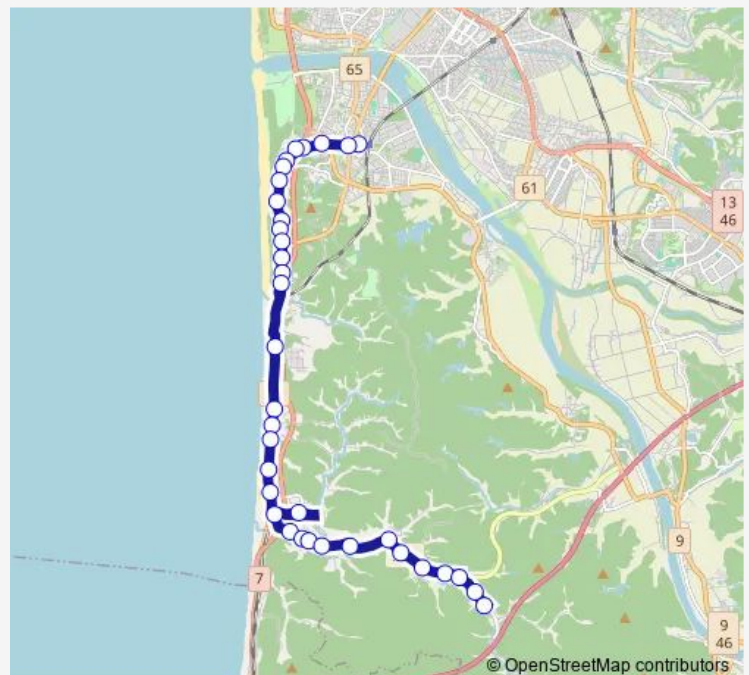

Thursday 06:15

Friday 06:15

Saturday 11:30

Sunday 11:30

Route info

Direction: 西部サービスセンター

Stops: 35

Trip Duration: 0 hour 32 min

西部線下浜コース (西部 s c - 浜田 - 名ヶ沢)

陽光台

羽川保育所前

古堂

妙見神社前

羽川公民館前

羽川

羽川回転地

神田橋

弥兵衛橋

田中

白幡

名ヶ沢入口

中村

名ヶ沢

Direction

Saturday

16:55

Sunday

16:55

Route info

Direction: 名ヶ沢

Stops: 35

Trip Duration: 0 hour 32 min