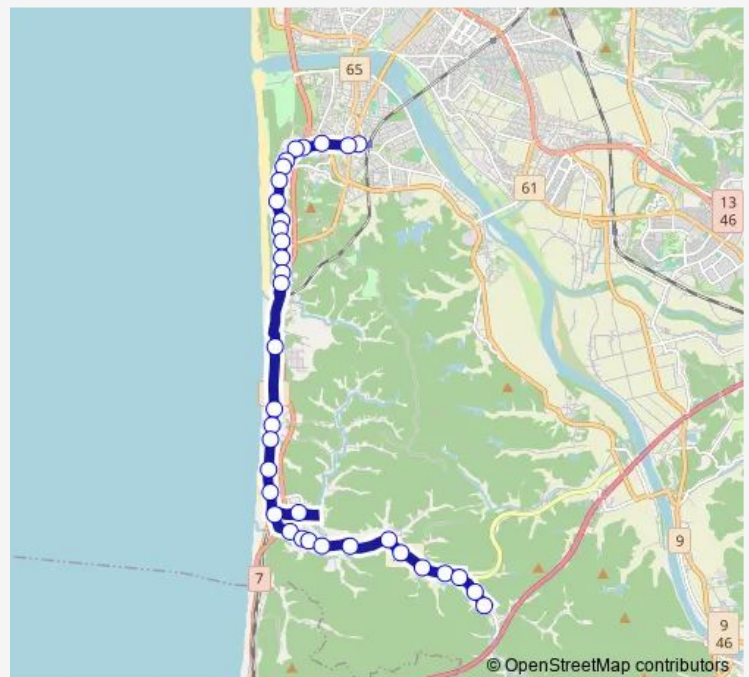

### Route schedule

西部サービスセンター — 名ヶ沢

Monday 06:15

Tuesday 06:15

Wednesday 06:15

Thursday 06:15

Friday 06:15

Saturday 11:30

### Route info

Direction: 西部サービスセンター

Stops: 35

Trip Duration: 0 hour 32 min

西部線下浜コース ( 西部 s c - 浜田 - 名ヶ沢 )

陽光台

羽川保育所前

古堂

## Direction

名ヶ沢 — 西部サービスセンター

35 stops

[Open route schedule](#)

名ヶ沢

中村

名ヶ沢入口

白幡

## Route info

Direction: 名ヶ沢

Stops: 35

Trip Duration: 0 hour 32 min

滝ノ下一区

浜田小学校前

中村三区

大森山公園西入口