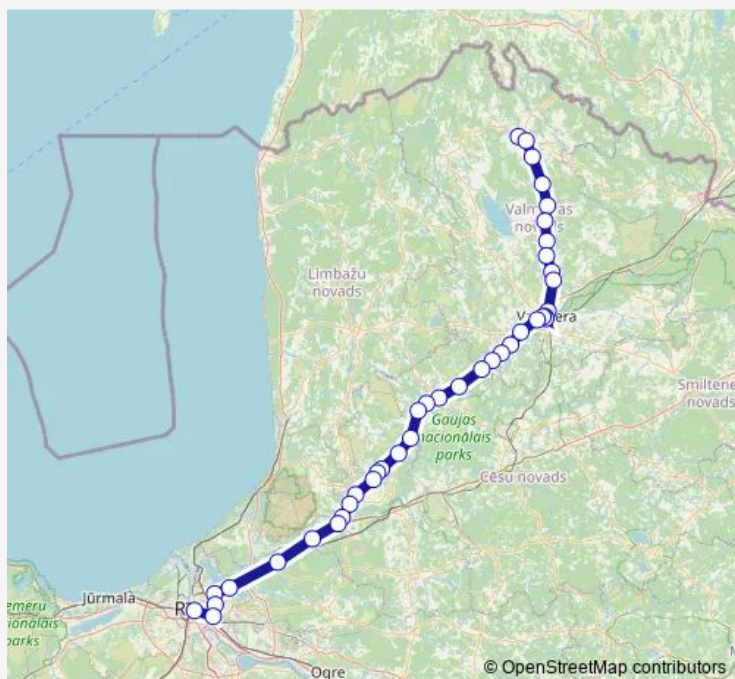

### Route info

Direction: Rūjienas Ao

Stops: 50

Trip Duration: 3 hour 20 min

7743 — Rīga-Rūjiena

BusMaps

Ausekļa iela

Valmiera Vtu