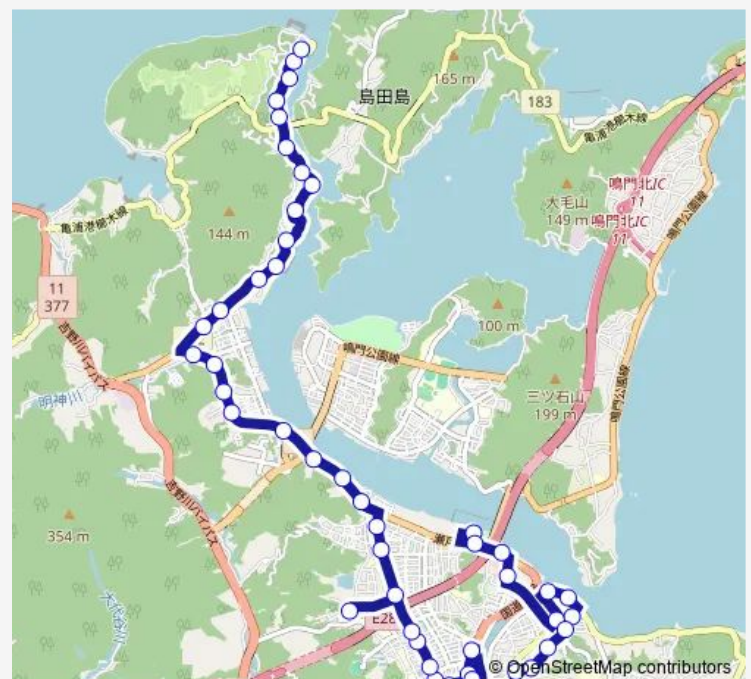

中央商店街

撫養小学校前

鳴門高校前

Route schedule

ボートレース鳴門 — 北泊

Monday 08:22-13:52

Tuesday 08:22-13:52

Wednesday 08:22-13:52

Thursday 08:22-13:52

Friday 08:22-13:52

Saturday —

Sunday —

Route info

Direction: ボートレース鳴門

Stops: 48

Trip Duration: 0 hour 48 min

112 北泊線

BusMaps

うずしおふれあい公園前

鳴門病院

鳴門病院前

黒崎小学校前

西光寺前

黒崎

Friday 09:20-12:50

Saturday —

Sunday —

Route info

Direction: 北泊

Stops: 45

Trip Duration: 0 hour 50 min

鳴門病院前