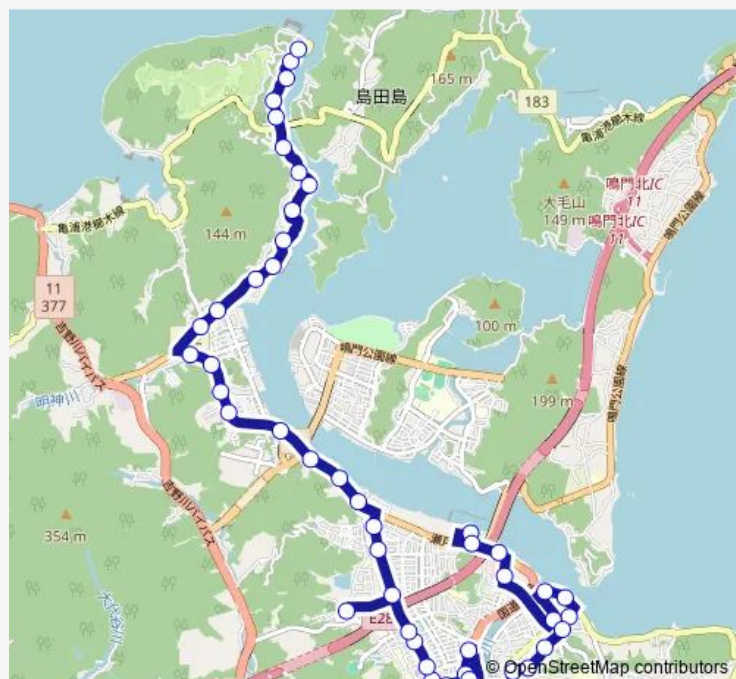

中央商店街

撫養小学校前

鳴門高校前

Route schedule

ボートレース鳴門 — 北泊

Monday 08:22-13:52

Tuesday 08:22-13:52

Wednesday 08:22-13:52

Thursday 08:22-13:52

Friday 08:22-13:52

Saturday —

Sunday —

Route info

Direction: ボートレース鳴門

Stops: 48

Trip Duration: 0 hour 48 min

112 北泊線

うずしおふれあい公園前

鳴門病院

鳴門病院前

黒崎小学校前

西光寺前

黒崎

二軒家

Saturday —

Sunday —

Route info

Direction: 北泊

Stops: 45

Trip Duration: 0 hour 50 min

鳴門病院前

うずしおふれあい公園前