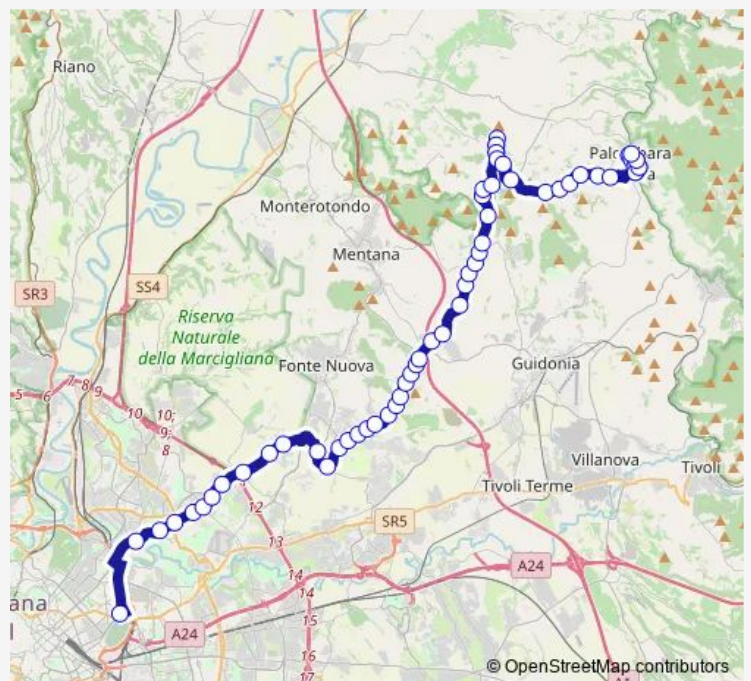

Bus Roma Tiburtina - Palombara Sabina # PI2d

[Go to website](#)

Direction

Roma | Stazione Tiburtina FS # f15136 — Palombara | Viale Rieti # f14836

61 stops

[Open route schedule](#)

- Roma | Stazione Tiburtina FS # f15136
- Roma | Via Maiella Piazza Sempione # f13892
- Roma | Via Nomentana Via Romagnoli # f13893
- Roma | Via Nomentana Via Graf # f13894
- Roma | Via Nomentana Via Podere Rosa # f13895
- Roma | Via Nomentana Via Casale S. Basilio # f13896
- Roma | Via Nomentana Via Spaducci # f13897
- Roma | Via Nomentana (Torraccio S. Basilio) # f13898
- Roma | Via Nomentana Via Cesarina # f13899
- Roma | Via Nomentana Via Dante da Maiano # f13900
- Roma | Via Nomentana Via Prato Lauro # f13901
- Guidonia | Via Palombarese (Supermercato) # f15062
- Guidonia | Via Palombarese Via Simone # f13997
- Guidonia | Parco Azzurro # f13998
- Guidonia | Via Palombarese (Km 18) # f13999
- Guidonia | Via Palombarese Via Ginestre # f14000
- Guidonia | Via Palombarese Via Tacito # f13971
- Fonte Nuova | Via Palombarese Via Santa Lucia # f13972
- Fonte Nuova | Via Palombarese Via Liguria # f13973
- Fonte Nuova | Santa Lucia # f13974
- Fonte Nuova | Via Palombarese Via Molise # f13975

Route schedule

Roma | Stazione Tiburtina FS # f15136 — Palombara | Viale Rieti # f14836

| | |
|-----------|-------------|
| Monday | 17:15-20:40 |
| Tuesday | 17:15-20:40 |
| Wednesday | 17:15-20:40 |
| Thursday | 17:15-20:40 |
| Friday | 17:15-20:40 |
| Saturday | 06:10-18:45 |
| Sunday | 19:15-22:30 |

Route info

Direction: Roma | Stazione Tiburtina FS # f15136

Stops: 61

Trip Duration: 2 hour 0 min

Roma Tiburtina - Palombara Sabina # PI2d

Fonte Nuova | Via Palombarese Via Ponza # f13976

Fonte Nuova | Via Palombarese Via Basilicata # f13977