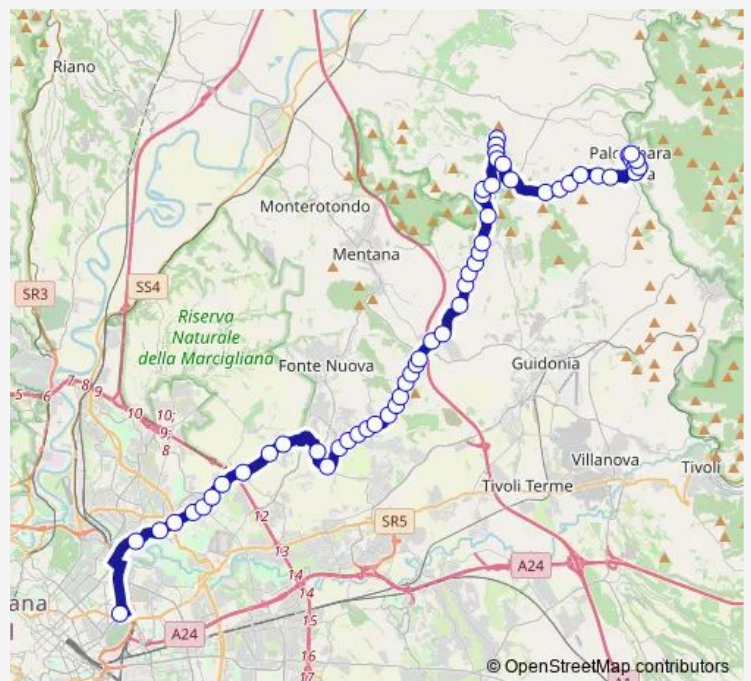

Bus Roma Tiburtina - Palombara Sabina # PI2d

[Go to website](#)

Direction

Roma | Stazione Tiburtina FS # f15136 — Palombara | Viale Rieti # f14836

61 stops

[Open route schedule](#)

- Roma | Stazione Tiburtina FS # f15136
- Roma | Via Maiella Piazza Sempione # f13892
- Roma | Via Nomentana Via Romagnoli # f13893
- Roma | Via Nomentana Via Graf # f13894
- Roma | Via Nomentana Via Podere Rosa # f13895
- Roma | Via Nomentana Via Casale S. Basilio # f13896
- Roma | Via Nomentana Via Spaducci # f13897
- Roma | Via Nomentana (Torraccio S. Basilio) # f13898
- Roma | Via Nomentana Via Cesarina # f13899
- Roma | Via Nomentana Via Dante da Maiano # f13900
- Roma | Via Nomentana Via Prato Lauro # f13901
- Guidonia | Via Palombarese (Supermercato) # f15062
- Guidonia | Via Palombarese Via Simone # f13997
- Guidonia | Parco Azzurro # f13998
- Guidonia | Via Palombarese (Km 18) # f13999
- Guidonia | Via Palombarese Via Ginestre # f14000
- Guidonia | Via Palombarese Via Tacito # f13971
- Fonte Nuova | Via Palombarese Via Santa Lucia # f13972
- Fonte Nuova | Via Palombarese Via Liguria # f13973
- Fonte Nuova | Santa Lucia # f13974
- Fonte Nuova | Via Palombarese Via Molise # f13975

Route schedule

Roma | Stazione Tiburtina FS # f15136 — Palombara | Viale Rieti # f14836

Monday	17:15-20:40
Tuesday	17:15-20:40
Wednesday	17:15-20:40
Thursday	17:15-20:40
Friday	17:15-20:40
Saturday	06:10-18:45
Sunday	19:15-22:30

Route info

Direction: Roma | Stazione Tiburtina FS # f15136

Stops: 61

Trip Duration: 1 hour 15 min

Roma Tiburtina - Palombara Sabina # PI2d

Fonte Nuova | Via Palombarese Via Ponza # f13976

Fonte Nuova | Via Palombarese Via Basilicata # f13977