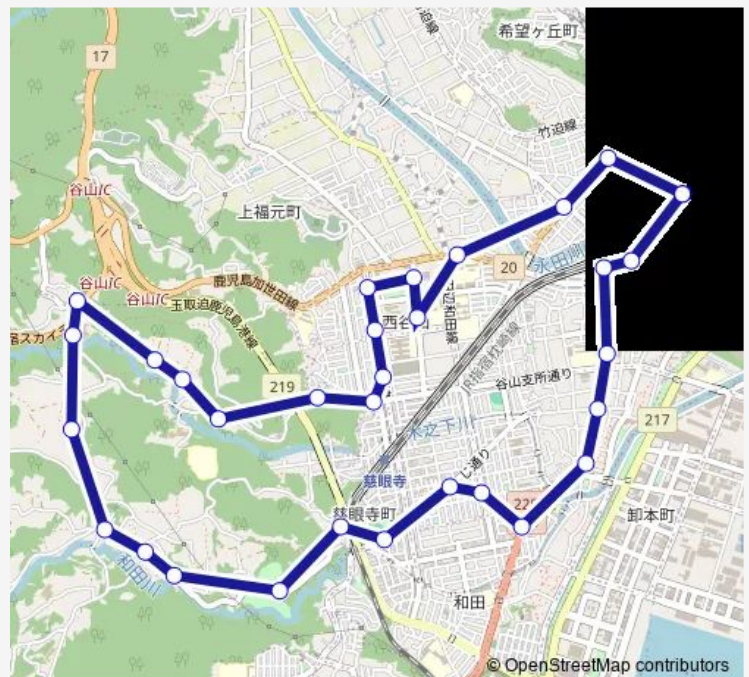

Saturday 07:53

Sunday —

Route info

Direction: 谷山電停

Stops: 32

Trip Duration: 0 hour 47 min

■ あいばす②谷山地域

本城上

本城入口方面

不動寺南方面

諏訪南方面

高齢者福祉センター谷山方面

南部親子つどいの広場方面

南麓・南高校前方面

永田・新永田橋方面

薬師堂方面