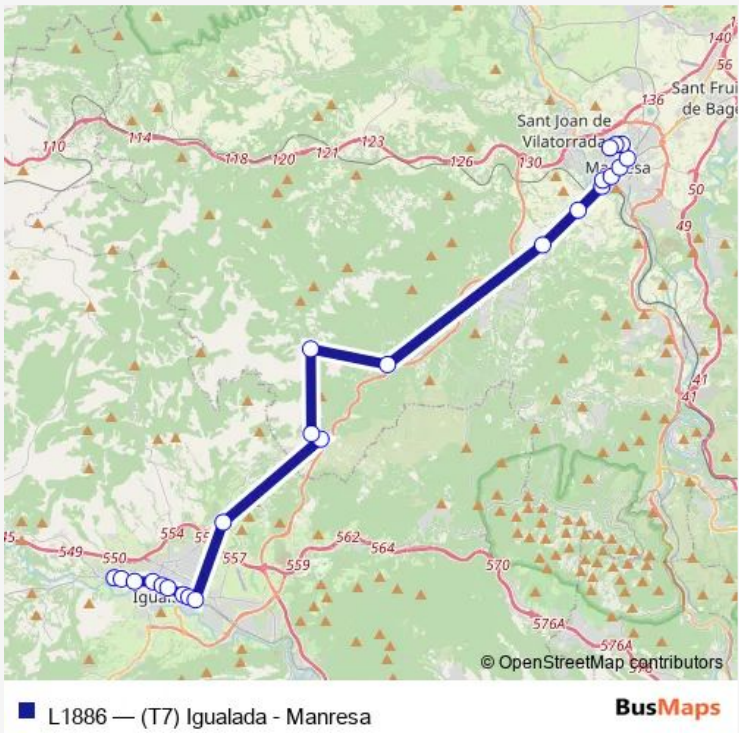

Bus L1886 (T7) Igualada - Manresa

[Go to website](#)

Direction
 pol. ind. Salelles (D) Mb0538 — c. Maria Trulls (Escola d'Enginyeria)
 21 stops
[Open route schedule](#)

- pol. ind. Salelles (D) Mb0538
- el Casinet
- Muralla de Sant Francesc (Escola Joviat)
- plaça Valldaura
- ctra. Vic (Mercat Puigmercadal)
- ctra. Vic - c. Caritat
- Manresa (estació d'autobusos)
- av. Bases de Manresa (la Creu)
- av. Bases de Manresa (IES Lacetània)
- av. Bases de Manresa (Centre Hospitalari)
- rotonda Cal Farré MB0671
- Igualada (estació d'autobusos) Pnl
- pg. Verdaguer (Hotel Ciutat Igualada)
- pg. Verdaguer (Jutjats)
- pg. Verdaguer - c. Òdena
- pg. Verdaguer - pl. Catalunya (Estació Vella)
- av. Gaudí, 8 - c. Sant Martí Sesgueioles
- av. Gaudí - rda. Pare Vilaseca (Residència)
- c. Estadi Atlètic (Zona Escolar) (Ah)
- c. Maria Trulls - c. Mahbes (Ah)
- c. Maria Trulls (Escola d'Enginyeria)

Route schedule
 pol. ind. Salelles (D) Mb0538 — c. Maria Trulls (Escola d'Enginyeria)

Monday	06:47-18:52
Tuesday	06:47-18:52
Wednesday	06:47-18:52
Thursday	06:47-18:52
Friday	06:47-18:52
Saturday	—
Sunday	—

Route info
 Direction: pol. ind. Salelles (D) Mb0538
 Stops: 21
 Trip Duration: 1 hour 10 min

Direction

c. Maria Trulls (Escola d'Enginyeria) — av. Bases de Manresa (Centre Hospitalari)

24 stops

[Open route schedule](#)

Route schedule

Manresa (estació d'autobusos) — pg.Verdaguer - pl.Catalunya (Estació Vella)

Monday 08:54-21:00

Tuesday 08:54-21:00

Wednesday 08:54-21:00

Thursday 08:54-21:00

Friday 08:54-21:00

Saturday —