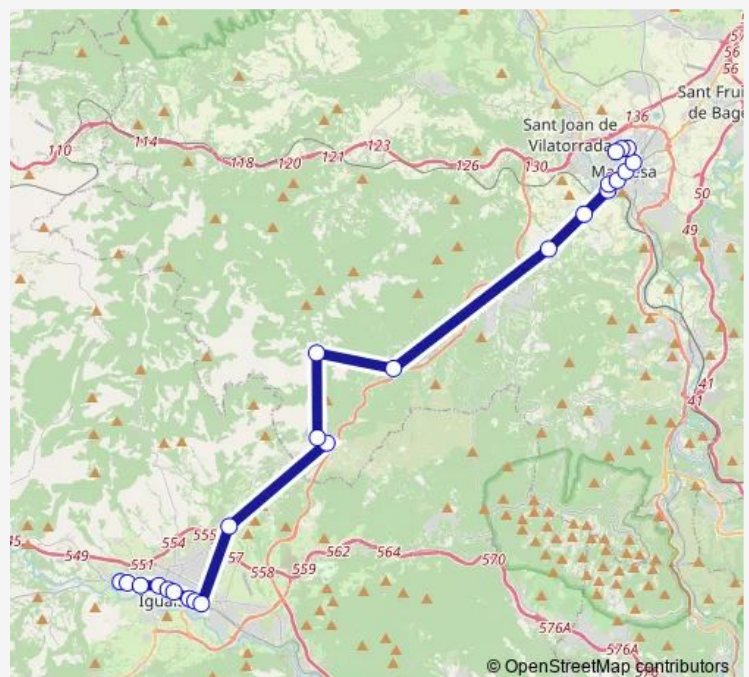

av. Gaudí, 8 - c. Sant Martí Sesgueioles

av. Gaudí - rda. Pare Vilaseca (Residència)

c. Estadi Atlètic (Zona Escolar) (Ah)

c. Maria Trulls - c. Mahbes (Ah)

c. Maria Trulls (Escola d'Enginyeria)

Route schedule

pol. ind. Salelles (D) Mb0538 — c. Maria Trulls (Escola d'Enginyeria)

Monday 06:47-18:52

Tuesday 06:47-18:52

Wednesday 06:47-18:52

Thursday 06:47-18:52

Friday 06:47-18:52

Saturday —

Sunday —

Route info

Direction: pol. ind. Salelles (D) Mb0538

Stops: 21

Trip Duration: 1 hour 10 min

■ L1886 — (T7) Igualada - Manresa

Direction

c. Maria Trulls (Escola d'Enginyeria) — av. Bases de Manresa (Centre Hospitalari)

24 stops

[Open route schedule](#)

c. Maria Trulls (Escola d'Enginyeria)

c. Maria Trulls - c. Mahbes (H)

c. Estadi Atlètic, s/n (Zona Escolar) (H)

av. Gaudí - c. Sor Rita Mercader

c. Joan Maragall (pl. Catalunya)