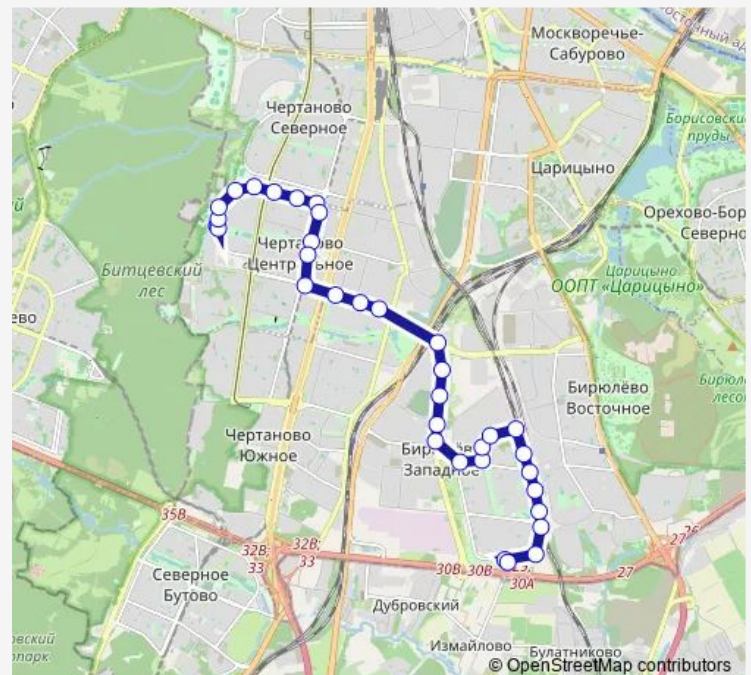

Востряковский проезд, 25

Детская поликлиника

Платформа Бирюлёво-Пассажи́рская

Булатниковский проезд, 14

ОВД «Бирюлёво Западное»

Булатниковский проезд, 10

Станция Бирюлёво-Товарная

Медынская улица, 4

Медынская улица, 8

Медынская улица

Харьковская улица

Ступинский проезд

Улица Подольских Курсантов, 26

Покровское кладбище

Улица Подольских Курсантов, 22

МЦД Покровское

Улица Подольских Курсантов, 18

17-й автобусный парк

Варшавское шоссе

Route schedule

Бирюлёво Западное — Битцевская аллея

Monday	05:00-00:30 ⁺¹
Tuesday	05:00-00:30 ⁺¹
Wednesday	05:00-00:30 ⁺¹
Thursday	05:00-00:30 ⁺¹
Friday	05:00-00:30 ⁺¹
Saturday	05:00-00:30 ⁺¹
Sunday	05:00-00:30 ⁺¹

Route info

Direction: Бирюлёво Западное

Stops: 33

Trip Duration: 0 hour 40 min

■ м97 — Бирюлёво Западное - Битцевская аллея

Метро «Пражская»

Метро «Пражская»

Школа