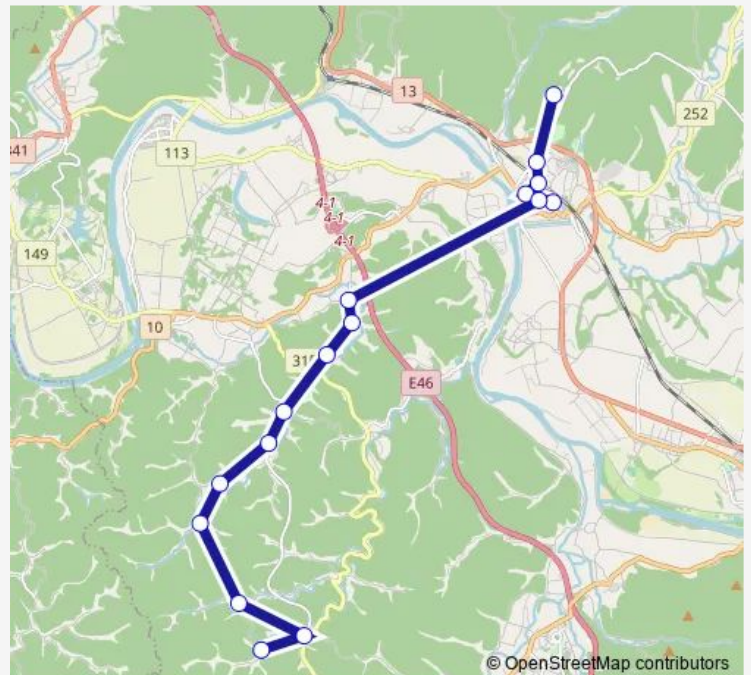

Direction

上戸川 — 西仙北めぐ森温泉ユメリア

16 stops

[Open route schedule](#)

- 上戸川
- 立倉
- 布又
- 坂繫
- 円行寺
- 八木山
- 戸屋沢
- 大場沢
- 寺村
- 白坂
- にしせんぼく薬局前
- 大綱交流館前
- 高齢者ふれあいセンター前
- 刈和野駅前
- 藤本医院前
- 西仙北めぐ森温泉ユメリア

Route schedule

上戸川 — 西仙北めぐ森温泉ユメリア

Monday	—
Tuesday	—
Wednesday	09:00
Thursday	—
Friday	09:00
Saturday	—
Sunday	—

Route info

Direction: 上戸川

Stops: 16

Trip Duration: 1 hour 1 min

Direction

西仙北めぐ森温泉ユメリア — 上戸川

16 stops

[Open route schedule](#)

西仙北めぐ森温泉ユメリア

藤本医院前

刈和野駅前

高齢者ふれあいセンター前

大綱交流館前

にしせんぼく薬局前

白坂

—

Route info

Direction: 西仙北めぐ森温泉ユメリア

Stops: 16

Trip Duration: 1 hour 1 min

Bus time schedules and route maps are available in an offline PDF at busmaps.com. Use the busmaps.com website to see live bus times, train schedule or subway schedule, and step-by-step directions for all public transit in Daisen