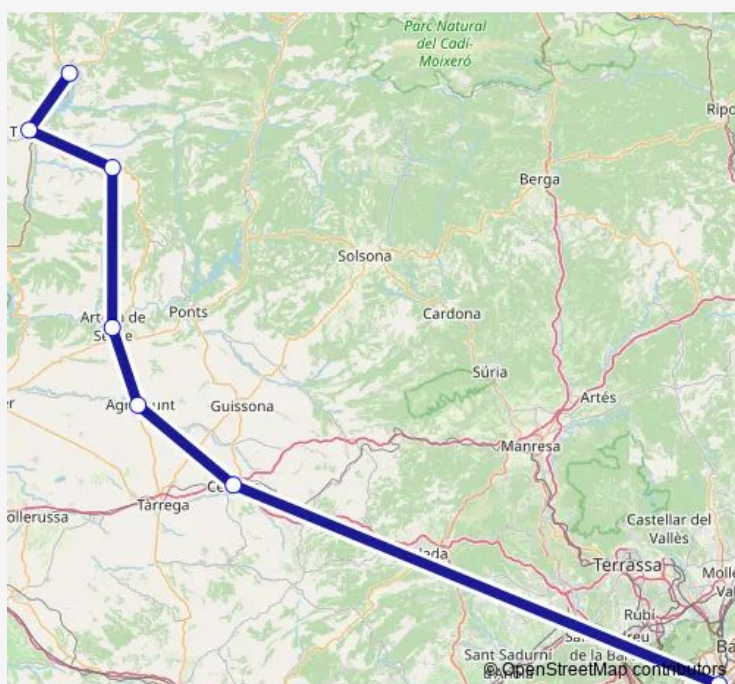

Bus L0415 La Pobla de Segur - Barcelona

[Go to website](#)**Direction**

La Pobla de Segur (estació d'autobusos) — Barcelona Nord (estació d'autobusos)

7 stops

[Open route schedule](#)

La Pobla de Segur (estació d'autobusos)

Trepç (estació d'autobusos)

Isona (embranchement) (D)

Artesa de Segre (c. Carretera d'Agramunt, 70-72)

Agramunt

Cervera (estació d'autobusos)

Barcelona Nord (estació d'autobusos)

Route schedule

La Pobla de Segur (estació d'autobusos) — Barcelona Nord (estació d'autobusos)

Monday	—
Tuesday	—
Wednesday	—
Thursday	—
Friday	—
Saturday	—
Sunday	18:00

Route info

Direction: La Pobla de Segur (estació d'autobusos)

Stops: 7

Trip Duration: 3 hour 40 min

■ L0415 — La Pobla de Segur - Barcelona

Direction

La Pobla de Segur (estació d'autobusos) — Barcelona Nord (estació d'autobusos)

25 stops

[Open route schedule](#)

La Pobla de Segur (estació d'autobusos)

Salàs de Pallars (raval de la Carretera, 45)