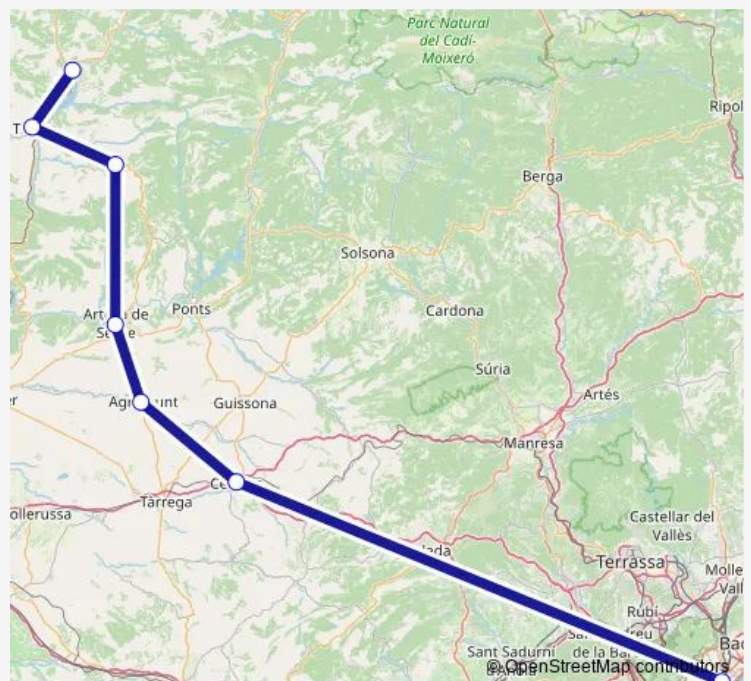

Artesa de Segre (c. Carretera d'Agramunt, 70-72)

Agramunt

Cervera (estació d'autobusos)

Barcelona Nord (estació d'autobusos)

### Route schedule

La Pobra de Segur (estació d'autobusos) — Barcelona Nord (estació d'autobusos)

Monday

—

Tuesday

—

Wednesday

—

### Route info

Direction: La Pobra de Segur (estació d'autobusos)

Stops: 7

Trip Duration: 3 hour 40 min

■ L0415 — La Pobra de Segur - Barcelona

## Direction

La Pobla de Segur (estació d'autobusos) — Barcelona Nord (estació d'autobusos)

25 stops

[Open route schedule](#)

La Pobla de Segur (estació d'autobusos)

Salàs de Pallars (raval de la Carretera, 45)