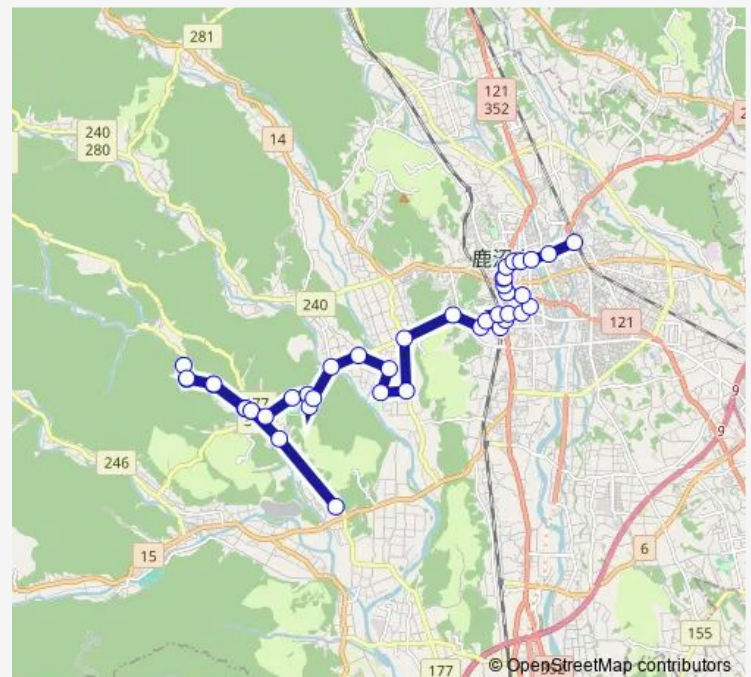

Thursday 06:50-17:40

Friday 06:50-17:40

Saturday 06:50-17:40

Sunday 06:50-17:40

Route info

Direction: なんま保育園入口

Stops: 42

Trip Duration: 0 hour 50 min

■ 南摩線

BusMaps

下日向

花岡町西

鹿商エグラウンド南

鹿沼商工正門前

大倉ホンダ前

東武新鹿沼駅入口

東武新鹿沼駅

鳥居跡町

鹿沼高校前

万町

上都賀病院前

寺町・下材木町

石橋町

新・鹿沼宿

Wednesday 08:05-18:25

Thursday 08:05-18:25

Friday 08:05-18:25

Saturday 08:05-18:25

Sunday 08:05-18:25

Route info

Direction: J r 鹿沼駅

Stops: 48