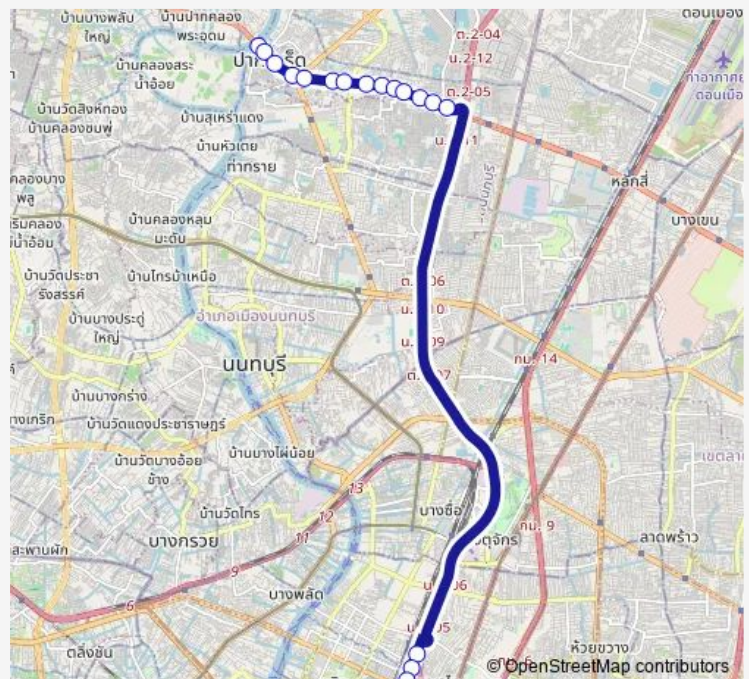

21 stops

[Open route schedule](#)

จุดขึ้นลง;visual stop

ตลาดปากเกร็ด;Pak Kret Market

ซอยบุญศรี,ตรงข้ามโรงพยาบาลวิภาวดี;Soi Bunsiri, Vibharam Hospital (Opposite)

ตรงข้ามเมเจอร์ปากเกร็ด;Opposite Major Hollywood Pakkret

หลังแยกเมืองทองธานี;After Muang Thong Thani Junction

ซอยศาสนา;Soi Satsana

โรงงานผลิตน้ำสามเสน;Samsen Waterworks Power Plant

ซอยสวนเงิน;Soi Suan Ngoen

Route schedule

จุดขึ้นลง;visual stop — อนุสาวรีย์ชัยสมรภูมิ (เกาะพหลโยธิน);- Victory Monument (Phahon Yothin)

Monday	00:00
Tuesday	00:00
Wednesday	00:00
Thursday	00:00
Friday	00:00
Saturday	00:00
Sunday	00:00

Route info

Direction: จุดขึ้นลง;visual stop

Stops: 21

Trip Duration: 0 hour 40 min

■ ต.64 — ปากเกร็ด (ทางด่วน) - อนุสาวรีย์ชัยสมรภูมิ; Pak Kret (Highway) - Victory Monument