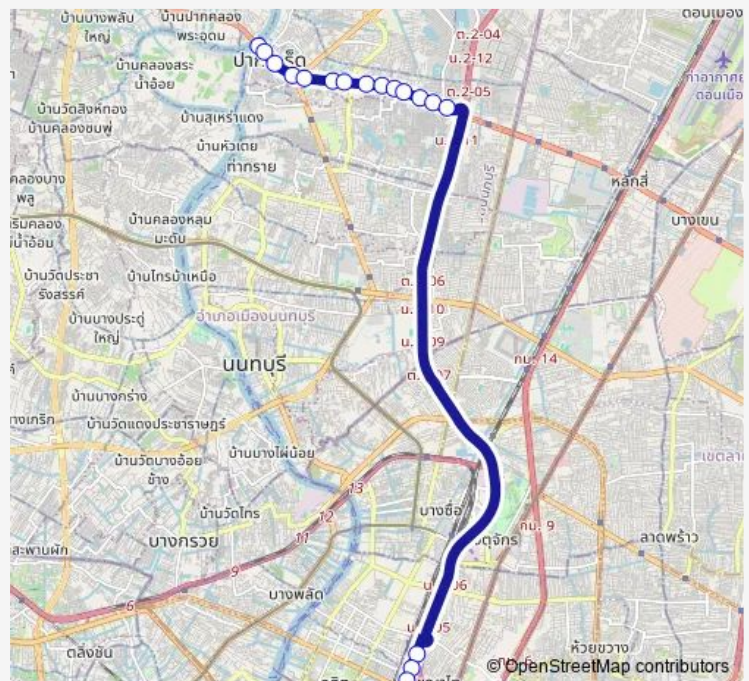

21 stops

[Open route schedule](#)

จุดขึ้นลง;visual stop

ตลาดปากเกร็ด;Pak Kret Market

ซอยบุญศรี,ตรงข้ามโรงพยาบาลวิภาวดี;Soi Bunsiri, Vibharam Hospital (Opposite)

ตรงข้ามเมเจอร์ปากเกร็ด;Opposite Major Hollywood Pakkret

หลังแยกเมืองทองธานี;After Muang Thong Thani Junction

ซอยศาสนา;Soi Satsana

โรงงานผลิตน้ำสามเสน;Samsen Waterworks Power Plant

ซอยสวนเงิน;Soi Suan Ngoen

Route schedule

จุดขึ้นลง;visual stop — อนุสาวรีย์ชัยสมรภูมิ (เกาะพหลโยธิน);- Victory Monument (Phahon Yothin)

Monday	00:00
Tuesday	00:00
Wednesday	00:00
Thursday	00:00
Friday	00:00
Saturday	00:00
Sunday	00:00

Route info

Direction: จุดขึ้นลง;visual stop

Stops: 21

Trip Duration: 0 hour 40 min

■ ต.64 — ปากเกร็ด (ทางด่วน) - อนุสาวรีย์ชัยสมรภูมิ; Pak Kret (Highway) - Victory Monument