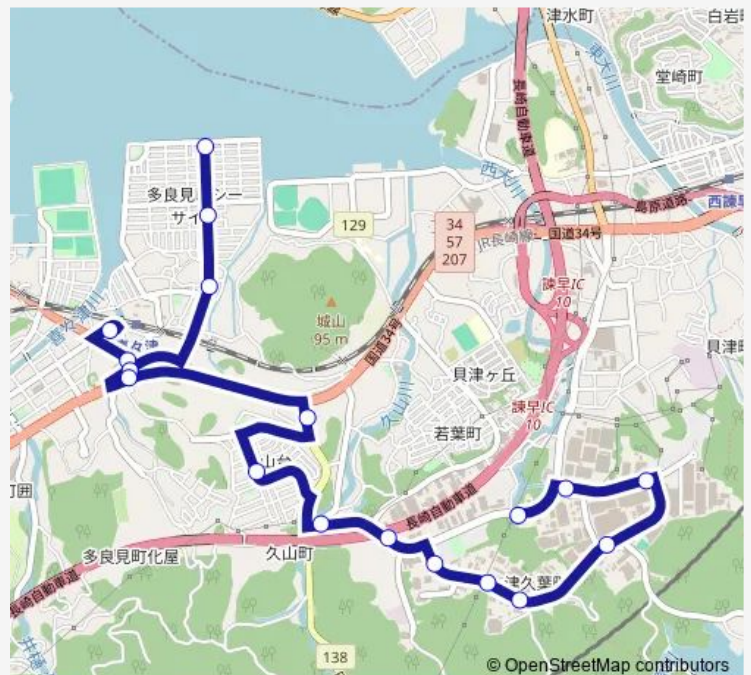

### Direction

喜々津シーサイド起終点 — 中核団地上り

18 stops

[Open route schedule](#)

喜々津シーサイド起終点

東小学校前出口

大島東出口

喜々津駅通ルミエル前

中核団地南上り

配水池下上り

中核団地東上り

三菱工場前上り

中核団地入口上り

中核団地上り

### Route schedule

喜々津シーサイド起終点 — 中核団地上り

Monday —

Tuesday —

Wednesday —

Thursday —

Friday —

Saturday 09:42

### Route info

Direction: 喜々津シーサイド起終点

Stops: 18

Trip Duration: 0 hour 16 min

■ 中核団地 — 中核団地喜々津駅前・久山台

中核団地 Bus time schedules and route maps are available in an offline PDF at [busmaps.com](https://busmaps.com). Use the [busmaps.com](https://busmaps.com) website to see live bus times, train schedule or subway schedule, and step-by-step directions for all public transit in Isahaya