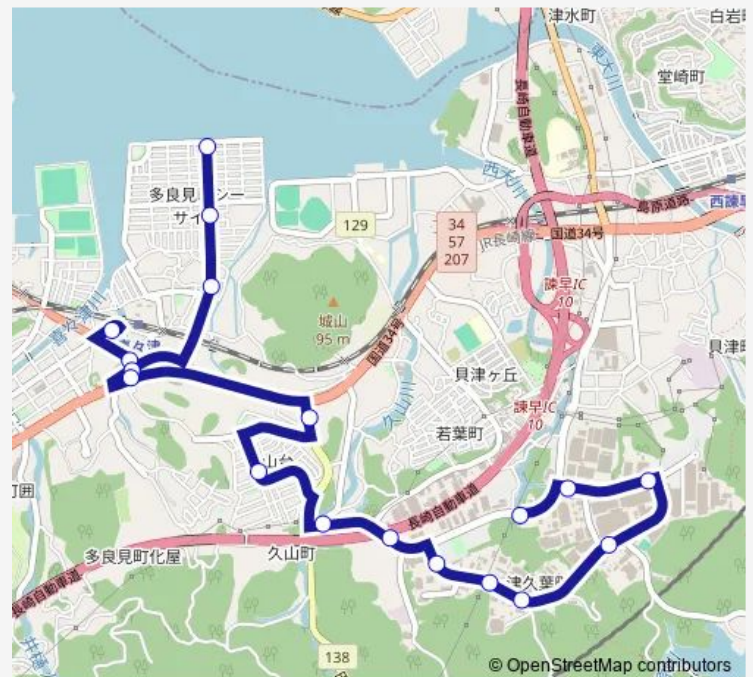

Direction

喜々津シーサイド起終点 — 中核団地上り

18 stops

[Open route schedule](#)

喜々津シーサイド起終点

東小学校前出口

大島東出口

喜々津駅通ルミエル前

中核団地南上り

配水池下上り

中核団地東上り

三菱工場前上り

中核団地入口上り

中核団地上り

Route schedule

喜々津シーサイド起終点 — 中核団地上り

Monday —

Tuesday —

Wednesday —

Thursday —

Friday —

Saturday 09:42

Sunday —

Route info

Direction: 喜々津シーサイド起終点

Stops: 18

Trip Duration: 0 hour 16 min

■ 中核団地 — 中核団地喜々津駅前・久山台

中核団地 Bus time schedules and route maps are available in an offline PDF at busmaps.com. Use the busmaps.com website to see live bus times, train schedule or subway schedule, and step-by-step directions for all public transit in Isahaya