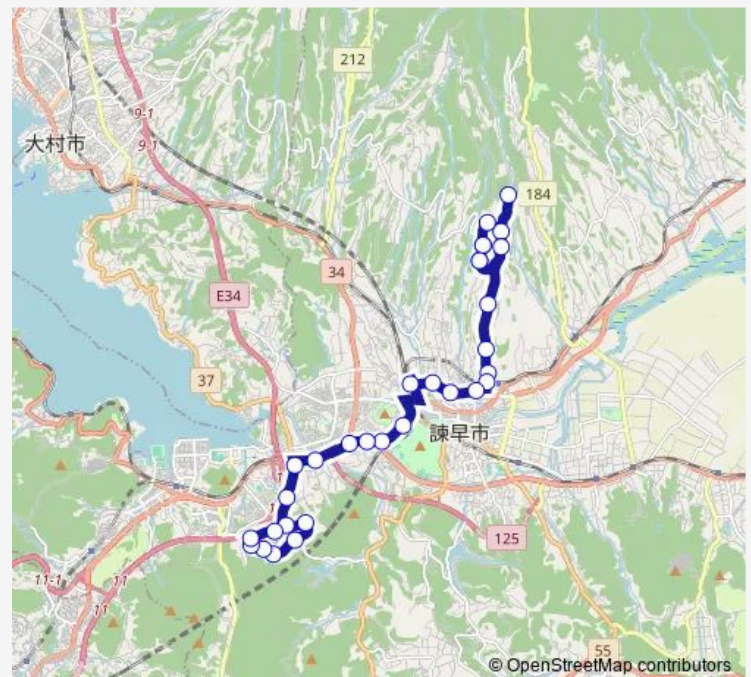

農林試験場前上り

Route schedule

御手水 (諫早) 上り — 中核団地下り

Monday 07:18

Tuesday 07:18

Wednesday 07:18

Thursday 07:18

Friday 07:18

Saturday 07:18

Sunday —

Route info

Direction: 御手水 (諫早) 上り

Stops: 31

Trip Duration: 0 hour 43 min

■ 中核団地 — 中核団地八幡神社前・金谷町;競技場北口

貝津団地入口中核団地へ