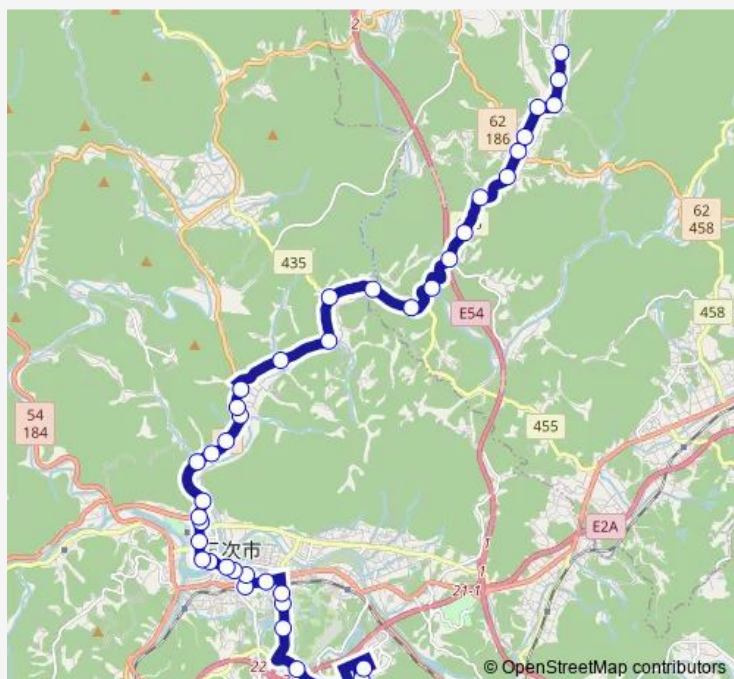

太才神社

山家入口

河内農協前

Route schedule

三次工業団地 — 湯木車庫

Monday 07:42-17:54

Tuesday 07:42-17:54

Wednesday 07:42-17:54

Thursday 07:42-17:54

Friday 07:42-17:54

Saturday 12:25-17:15

Sunday —

Route info

Direction: 三次工業団地

Stops: 41

Trip Duration: 0 hour 53 min

■ 湯木線

BusMaps

河内小学校前

西河内

横路橋

君田別

河内神社前

穴笠

Thursday 07:15-16:30

Friday 07:15-16:30

Saturday 08:00-13:35

Sunday —

Route info

Direction: 湯木車庫

Stops: 41

Trip Duration: 0 hour 53 min