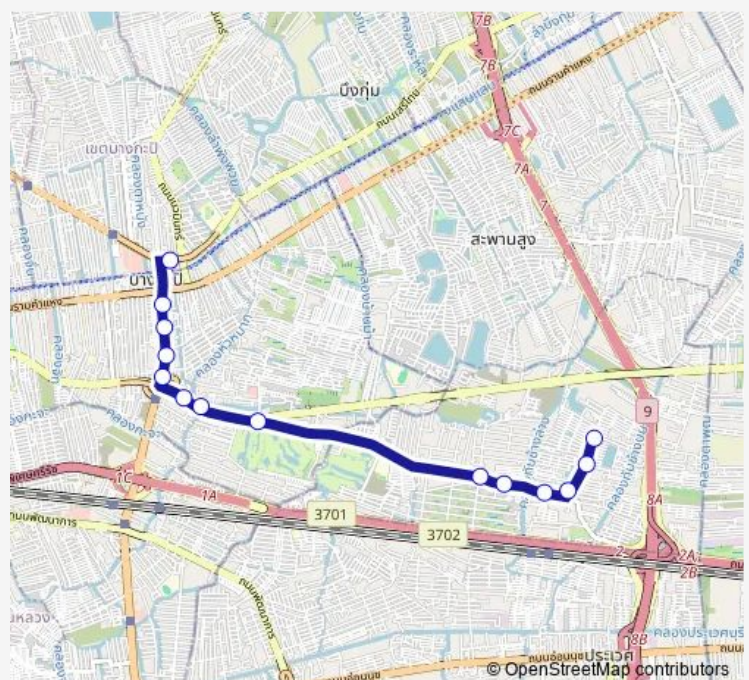

แยกกรุงเทพกรีฑา,หมู่บ้านนักกีฬา;Krung Thep Kritha Intersection

ตรงข้ามเจวีเค;Jvk (Opposite)

โรงเรียนลำสาลี;Lamsalee School

ซอยบ้านเอื้ออาทร 7;Soi Baan Uea Athon 7

ซอยบี 5;Soi B5

หมู่บ้านอยู่สบาย;Yu Sabai Village

ชุมชนสะอาดห้วย 26;Sa Ha Da Community Soi 26

กรมที่ดินประเวศ;Department of Lands (Prawat)

หมู่บ้านนักกีฬา;Athletes Village

ท่าหมู่บ้านนักกีฬา;Athletes Village Pier

Route schedule

ตลาดบางกะปิ ตรงข้าม IT City;Bang Kapi Market (Opposite IT City) — ท่าหมู่บ้านนักกีฬา;Athletes Village Pier

Monday	00:00
Tuesday	00:00
Wednesday	00:00
Thursday	00:00
Friday	00:00
Saturday	00:00
Sunday	00:00

Route info

Direction: ตลาดบางกะปิ ตรงข้าม IT City;Bang Kapi Market (Opposite IT City)

Stops: 14

Trip Duration: 0 hour 25 min

Monday 00:00

Tuesday 00:00

Wednesday 00:00

Thursday 00:00

Friday 00:00

Saturday 00:00

Sunday 00:00

Route info