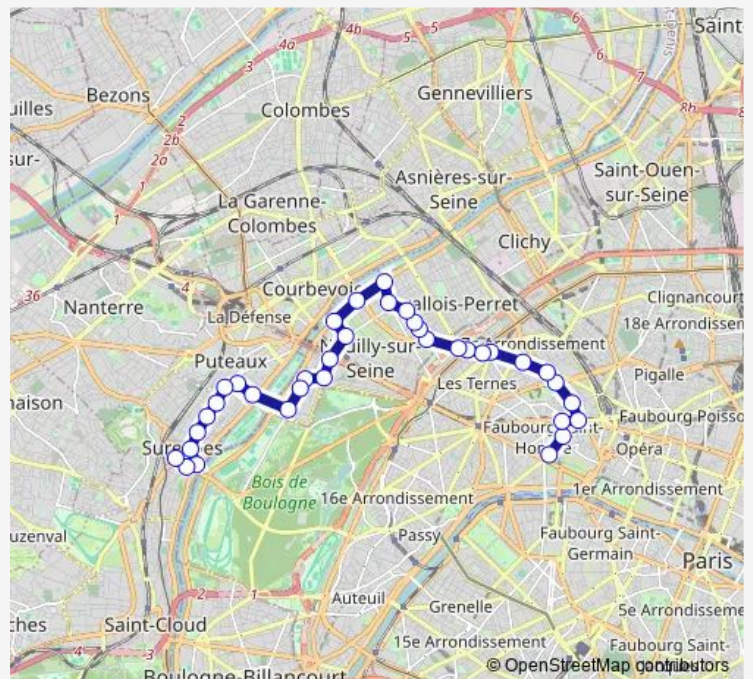

Pompidou

De Pressensé

Résidence Verdun

Bas Rogers

Wallace - Jean Jaurès

Hôpital - Pont de Puteaux

Bagatelle

Rue du Centre

Rue du Bois de Boulogne

Maurice Barres

Pont de Neuilly - Métro

Route schedule

Suresnes de Gaulle — Pont de Neuilly - Métro

Monday	05:20-02:35 ⁺¹
Tuesday	05:20-02:35 ⁺¹
Wednesday	05:20-02:35 ⁺¹
Thursday	05:20-02:35 ⁺¹
Friday	05:20-02:35 ⁺¹
Saturday	19:08-23:23
Sunday	—

Route info

Direction: Suresnes de Gaulle

Stops: 15

Trip Duration: 0 hour 18 min

Direction

Rond-Point des Champs-Élysées - Matignon — Suresnes de Gaulle

36 stops

[Open route schedule](#)

Rond-Point des Champs-Élysées - Matignon

Matignon - Saint-Honoré

Hausmann - Miromesnil

Saint-Augustin

Lisbonne - Mairie du 8e

Malesherbes - Courcelles

Place du Général Catroux

Jouffroy d'Abbans - Villiers